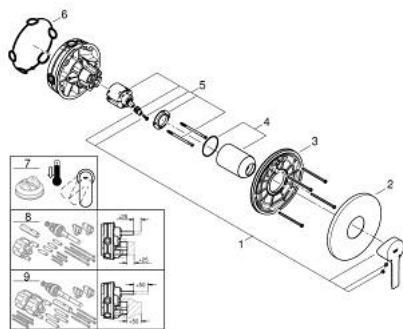

24 063 001 LINEARE ОДНОВАЖИЛЬНИЙ ЗМІШУВАЧ ДЛЯ ДУШУ

ОПИС ПРОДУКТУ

- Колір: хром
- комплект верхньої монтажної частини для вбудованої частини GROHE Rapido SmartBox 35 600/35 604
- GROHE SilkMove 46 мм керамічний картридж
- GROHE LongLife поверхня
- із настінними розетками GROHE FastFixation (приховані ексцентрики, ущільнювачі, кріплення)
- металева настінна накладка, припасування в межах 6°
- металевий важіль
- без набору для чорнкової обробки 35 600/35 604 (замовляйте окремо)
- пропускна здатність виходів: вихід В або С = 30 л/хв

24 063 001 LINEARE ОДНОВАЖІЛЬНИЙ ЗМІШУВАЧ ДЛЯ ДУШУ

ЗАПАСНІ ЧАСТИНИ , липня 2017 – зараз

- 1: Важіль (Артикул запчастини 46988000)
- 2: Розетка (Артикул запчастини 48428000)
- 3: Монтажна плита (Артикул запчастини 48439000)
- 4: Ковпачок (Артикул запчастини 09038000)
- 5: Картридж (Артикул запчастини 46048000)
- 6: Ущільнювач (Артикул запчастини 48360000)
- 7: Обмежувач температури (Артикул запчастини 46375000)*
- 8: Універсальний набір подовжувачів для одноважільних змішувачів, 25 мм (Артикул запчастини 14056000)*
- 9: Комплект універсальних подовжувачів для одноважільних змішувачів, 50 мм (Артикул запчастини 14057000)*