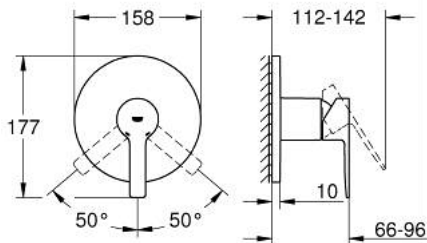

24 063 001 LINEARE ОДНОВАЖИЛЬНИЙ ЗМІШУВАЧ ДЛЯ ДУШУ

ОПИС ПРОДУКТУ

- Колір: хром
- комплект верхньої монтажної частини для вбудованої частини GROHE Rapido SmartBox 35 600/35 604
- GROHE SilkMove 46 мм керамічний картридж
- GROHE LongLife поверхня
- із настінними розетками GROHE FastFixation (приховані ексцентрики, ущільнювачі, кріплення)
- металева настінна накладка, припасування в межах 6°
- металевий важіль
- без набору для чорнкової обробки 35 600/35 604 (замовляйте окремо)
- пропускна здатність виходів: вихід В або С = 30 л/хв