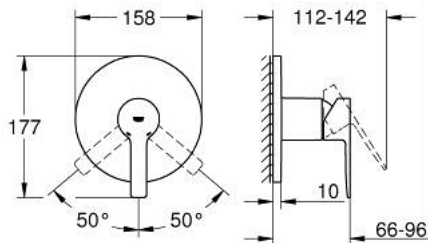

24 063 AL1 LINEARE ОДНОВАЖИЛЬНИЙ ЗМІШУВАЧ ДЛЯ ДУШУ

ОПИС ПРОДУКТУ

- Колір: графіт темний матовий
- комплект верхньої монтажної частини для вбудованої частини GROHE Rapido SmartBox 35 600/35 604
- GROHE SilkMove 46 мм керамічний картридж
- покриття GROHE LongLife
- із настінними розетками GROHE FastFixation (приховані ексцентрики, ущільнювачі, кріплення)
- металева настінна накладка, припасування в межах 6°
- металевий важіль
- без набору для чорнової обробки 35 600/35 604 (замовляйте окремо)
- пропускна здатність виходів: вихід В або С = 30 л/хв

24 063 AL1 LINEARE ОДНОВАЖІЛЬНИЙ ЗМІШУВАЧ ДЛЯ ДУШУ

ЗАПАСНІ ЧАСТИНИ , березня 2019 – зараз

- 1: Важіль (Артикул запчастини 46988AL0)
- 1: Розетка (Артикул запчастини 48428AL0)
- 3: Монтажна плита (Артикул запчастини 48439000)
- 4: Ковпачок (Артикул запчастини 09038AL0)
- 5: Картридж (Артикул запчастини 46048000)
- 6: Ущільнювач (Артикул запчастини 48360000)
- 7: Обмежувач температури (Артикул запчастини 46375000)*
- 8: Універсальний набір подовжувачів для одноважільних змішувачів, 25 мм (Артикул запчастини 14056000)*
- 9: Комплект універсальних подовжувачів для одноважільних змішувачів, 50 мм (Артикул запчастини 14057000)*