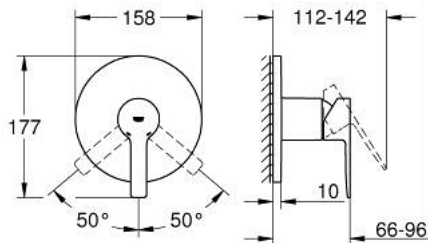

24 063 DC1 LINEARE ОДНОВАЖІЛЬНИЙ ЗМІШУВАЧ ДЛЯ ДУШУ

ОПИС ПРОДУКТУ

- Колір: суперсталь
- комплект верхньої монтажної частини для вбудованої частини GROHE Rapido SmartBox 35 600/35 604
- GROHE SilkMove 46 мм керамічний картридж
- покриття GROHE LongLife
- із настінними розетками GROHE FastFixation (приховані ексцентрики, ущільнювачі, кріплення)
- металева настінна накладка, припасування в межах 6°
- металевий важіль
- без набору для чорнової обробки 35 600/35 604 (замовляйте окремо)
- пропускна здатність виходів: вихід В або С = 30 л/хв

24 063 DC1 LINEARE ОДНОВАЖІЛЬНИЙ ЗМІШУВАЧ ДЛЯ ДУШУ

ЗАПАСНІ ЧАСТИНИ , липня 2017 – зараз

- 1: Важіль (Артикул запчастини 46988DC0)
- 2: Розетка (Артикул запчастини 48428DC0)
- 3: Монтажна плита (Артикул запчастини 48439000)
- 4: Ковпачок (Артикул запчастини 09038DC0)
- 5: Картридж (Артикул запчастини 46048000)
- 6: Ущільнювач (Артикул запчастини 48360000)
- 7: Обмежувач температури (Артикул запчастини 46375000)*
- 8: Універсальний набір подовжувачів для одноважільних змішувачів, 25 мм (Артикул запчастини 14056000)*
- 9: Комплект універсальних подовжувачів для одноважільних змішувачів, 50 мм (Артикул запчастини 14057000)*