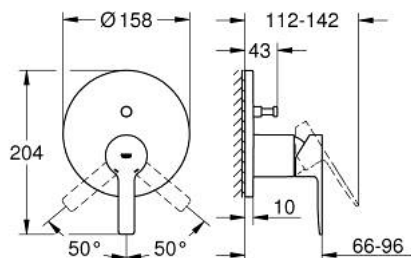

24 064 001 LINEARE ОДНОВАЖІЛЬНИЙ ЗМІШУВАЧ ІЗ ПЕРЕМИКАЧЕМ НА 2 ПОЛОЖЕННЯ

ОПИС ПРОДУКТУ

- Колір: хром
- комплект верхньої монтажної частини для вбудованої частини GROHE Rapido SmartBox 35 600/35 604
- GROHE SilkMove 46 мм керамічний картридж
- GROHE LongLife поверхня
- із настінними розетками GROHE FastFixation (приховані ексцентрики, ущільнювачі, кріплення)
- металева настінна накладка, припасування в межах 6°
- металевий важіль
- автоматичний перемикач на 2 положення
- без набору для чорнкової обробки 35 600/35 604 (замовляйте окремо)
- пропускна здатність виходів: вихід В = 27 л/хв, вихід С = 27 л/хв

24 064 001 LINEARE ОДНОВАЖІЛЬНИЙ ЗМІШУВАЧ ІЗ ПЕРЕМИКАЧЕМ НА 2 ПОЛОЖЕННЯ

ЗАПАСНІ ЧАСТИНИ , квітня 2024 – зараз

- 1: Важіль (Артикул запчастини 46988000)
- 2: Розетка (Артикул запчастини 48429000)
- 3: Монтажна плита (Артикул запчастини 48440000)
- 4: Ковпачок (Артикул запчастини 09038000)
- 5: Перемикач (Артикул запчастини 48634000)
- 6: Ручка перемикача (Артикул запчастини 48637000)
- 7: Картридж (Артикул запчастини 46048000)
- 8: Зворотний клапан (Артикул запчастини 49085000)
- 9: Ущільнювач (Артикул запчастини 48360000)
- 10: Обмежувач температури (Артикул запчастини 46375000)*
- 11: Комбінація захисту від зворотнього потоку (EN1717) (Артикул запчастини 14055000)*
- 12: Універсальний набір подовжувачів для одноважільних змішувачів, 25 мм (Артикул запчастини 14056000)*
- 13: diverter (Артикул запчастини 48635000)*
- 14: Комплект універсальних подовжувачів для одноважільних змішувачів, 50 мм (Артикул запчастини 14057000)*
- 15: diverter (Артикул запчастини 48636000)*