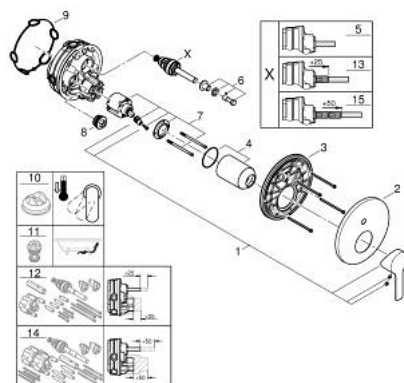

24 064 001 LINEARE ОДНОВАЖІЛЬНИЙ ЗМІШУВАЧ ІЗ ПЕРЕМИКАЧЕМ НА 2 ПОЛОЖЕННЯ

ОПИС ПРОДУКТУ

- Колір: хром
- комплект верхньої монтажної частини для вбудованої частини GROHE Rapido SmartBox 35 600/35 604
- GROHE SilkMove 46 мм керамічний картридж
- GROHE LongLife поверхня
- із настінними розетками GROHE FastFixation (приховані ексцентрики, ущільнювачі, кріплення)
- металева настінна накладка, припасування в межах 6°
- металевий важіль
- автоматичний перемикач на 2 положення
- без набору для чорнкової обробки 35 600/35 604 (замовляйте окремо)
- пропускна здатність виходів: вихід В = 27 л/хв, вихід С = 27 л/хв

24 064 001 LINEARE ОДНОВАЖІЛЬНИЙ ЗМІШУВАЧ ІЗ ПЕРЕМИКАЧЕМ НА 2 ПОЛОЖЕННЯ

ЗАПАСНІ ЧАСТИНИ , квітня 2024 – зараз

- 1: Важіль (Артикул запчастини 46988000)
- 2: Розетка (Артикул запчастини 48429000)
- 3: Монтажна плита (Артикул запчастини 48440000)
- 4: Ковпачок (Артикул запчастини 09038000)
- 5: Перемикач (Артикул запчастини 48634000)
- 6: Ручка перемикача (Артикул запчастини 48637000)
- 7: Картридж (Артикул запчастини 46048000)
- 8: Зворотний клапан (Артикул запчастини 49085000)
- 9: Ущільнювач (Артикул запчастини 48360000)
- 10: Обмежувач температури (Артикул запчастини 46375000)*
- 11: Комбінація захисту від зворотнього потоку (EN1717) (Артикул запчастини 14055000)*
- 12: Універсальний набір подовжувачів для одноважільних змішувачів, 25 мм (Артикул запчастини 14056000)*
- 13: diverter (Артикул запчастини 48635000)*
- 14: Комплект універсальних подовжувачів для одноважільних змішувачів, 50 мм (Артикул запчастини 14057000)*
- 15: diverter (Артикул запчастини 48636000)*