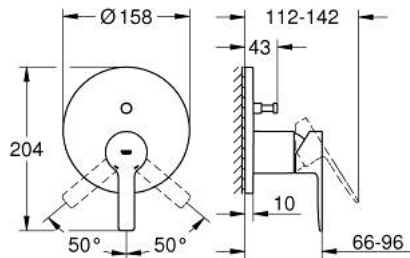

24 064 243 1 LINEARE ОДНОВАЖІЛЬНИЙ ЗМІШУВАЧ ІЗ ПЕРЕМИКАЧЕМ НА 2 ПОЛОЖЕННЯ

ОПИС ПРОДУКТУ

- Колір: матовий чорний
- комплект верхньої монтажної частини для вбудованої частини GROHE Rapido SmartBox 35 600/35 604
- GROHE SilkMove 46 мм керамічний картридж
- із настінними розетками GROHE FastFixation (приховані ексцентрики, ущільнювачі, кріплення)
- металева настінна накладка, припасування в межах 6°
- металевий важіль
- автоматичний перемикач на 2 положення
- без набору для чорнової обробки 35 600/35 604 (замовляйте окремо)
- пропускна здатність виходів: вихід В = 27 л/хв, вихід С = 27 л/хв

24 064 243 1 LINEARE ОДНОВАЖІЛЬНИЙ ЗМІШУВАЧ ІЗ ПЕРЕМИКАЧЕМ НА 2 ПОЛОЖЕННЯ

ЗАПАСНІ ЧАСТИНИ , травня 2024 – зараз

- 1: Важіль (Артикул запчастини 469882430)
 - 2: Розетка (Артикул запчастини 484292430)
 - 3: Монтажна плита (Артикул запчастини 48440000)
 - 4: Ковпачок (Артикул запчастини 090382430)
 - 5: Перемикач (Артикул запчастини 48634000)
 - 6: Ручка перемикача (Артикул запчастини 486372430)
 - 7: Картридж (Артикул запчастини 46048000)
 - 8: Зворотний клапан (Артикул запчастини 49085000)
 - 9: Ущільнювач (Артикул запчастини 48360000)
 - 10: Обмежувач температури (Артикул запчастини 46375000)*
 - 11: Комбінація захисту від зворотнього потоку (EN1717) (Артикул запчастини 14055000)*
 - 12: Універсальний набір подовжувачів для одноважільних змішувачів, 25 мм (Артикул запчастини 14056000)*
 - 13: diverter (Артикул запчастини 48635000)*
 - 14: Комплект універсальних подовжувачів для одноважільних змішувачів, 50 мм (Артикул запчастини 14057000)*
 - 15: diverter (Артикул запчастини 48636000)*
- * Додаткові аксесуари