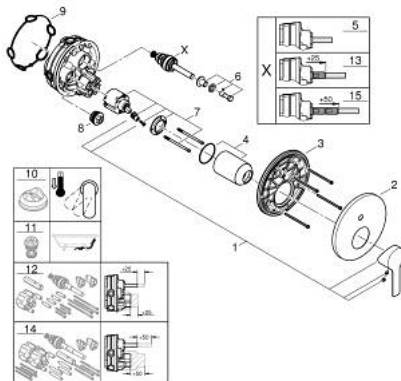

24 064 243 1 LINEARE ОДНОВАЖІЛЬНИЙ ЗМІШУВАЧ ІЗ ПЕРЕМИКАЧЕМ НА 2 ПОЛОЖЕННЯ

ОПИС ПРОДУКТУ

- Колір: матовий чорний
- комплект верхньої монтажної частини для вбудованої частини GROHE Rapido SmartBox 35 600/35 604
- GROHE SilkMove 46 мм керамічний картридж
- із настінними розетками GROHE FastFixation (приховані ексцентрики, ущільнювачі, кріплення)
- металева настінна накладка, припасування в межах 6°
- металевий важіль
- автоматичний перемикач на 2 положення
- без набору для чорнової обробки 35 600/35 604 (замовляйте окремо)
- пропускна здатність виходів: вихід В = 27 л/хв, вихід С = 27 л/хв

24 064 243 1 LINEARE ОДНОВАЖІЛЬНИЙ ЗМІШУВАЧ ІЗ ПЕРЕМИКАЧЕМ НА 2 ПОЛОЖЕННЯ

ЗАПАСНІ ЧАСТИНИ , травня 2024 – зараз

- 1: Важіль (Артикул запчастини 469882430)
 - 2: Розетка (Артикул запчастини 484292430)
 - 3: Монтажна плита (Артикул запчастини 48440000)
 - 4: Ковпачок (Артикул запчастини 090382430)
 - 5: Перемикач (Артикул запчастини 48634000)
 - 6: Ручка перемикача (Артикул запчастини 486372430)
 - 7: Картридж (Артикул запчастини 46048000)
 - 8: Зворотний клапан (Артикул запчастини 49085000)
 - 9: Ущільнювач (Артикул запчастини 48360000)
 - 10: Обмежувач температури (Артикул запчастини 46375000)*
 - 11: Комбінація захисту від зворотнього потоку (EN1717) (Артикул запчастини 14055000)*
 - 12: Універсальний набір подовжувачів для одноважільних змішувачів, 25 мм (Артикул запчастини 14056000)*
 - 13: diverter (Артикул запчастини 48635000)*
 - 14: Комплект універсальних подовжувачів для одноважільних змішувачів, 50 мм (Артикул запчастини 14057000)*
 - 15: diverter (Артикул запчастини 48636000)*
- * Додаткові аксесуари