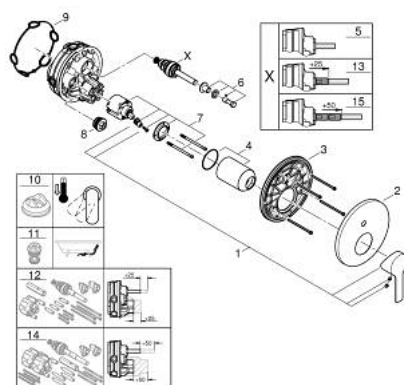

24 064 AL1 LINEARE ОДНОВАЖІЛЬНИЙ ЗМІШУВАЧ ІЗ ПЕРЕМИКАЧЕМ НА 2 ПОЛОЖЕННЯ

ОПИС ПРОДУКТУ

- Колір: графіт темний матовий
- комплект верхньої монтажної частини для вбудованої частини GROHE Rapido SmartBox 35 600/35 604
- GROHE SilkMove 46 мм керамічний картридж
- покриття GROHE LongLife
- із настінними розетками GROHE FastFixation (приховані ексцентрики, ущільнювачі, кріплення)
- металева настінна накладка, припасування в межах 6°
- металевий важіль
- автоматичний перемикач на 2 положення
- без набору для чорнкової обробки 35 600/35 604 (замовляйте окремо)
- пропускна здатність виходів: вихід В = 27 л/хв, вихід С = 27 л/хв

24 064 AL1 LINEARE ОДНОВАЖІЛЬНИЙ ЗМІШУВАЧ ІЗ ПЕРЕМИКАЧЕМ НА 2 ПОЛОЖЕННЯ

ЗАПАСНІ ЧАСТИНИ , квітня 2024 – зараз

- 1: Важіль (Артикул запчастини 46988AL0)
 - 2: Розетка (Артикул запчастини 48429AL0)
 - 3: Монтажна плита (Артикул запчастини 48440000)
 - 4: Ковпачок (Артикул запчастини 09038AL0)
 - 5: Перемикач (Артикул запчастини 48634000)
 - 6: Ручка перемикача (Артикул запчастини 48637AL0)
 - 7: Картридж (Артикул запчастини 46048000)
 - 8: Зворотний клапан (Артикул запчастини 49085000)
 - 9: Ущільнювач (Артикул запчастини 48360000)
 - 10: Обмежувач температури (Артикул запчастини 46375000)*
 - 11: Комбінація захисту від зворотнього потоку (EN1717) (Артикул запчастини 14055000)*
 - 12: Універсальний набір подовжувачів для одноважільних змішувачів, 25 мм (Артикул запчастини 14056000)*
 - 13: diverter (Артикул запчастини 48635000)*
 - 14: Комплект універсальних подовжувачів для одноважільних змішувачів, 50 мм (Артикул запчастини 14057000)*
 - 15: diverter (Артикул запчастини 48636000)*
- * Додаткові аксесуари