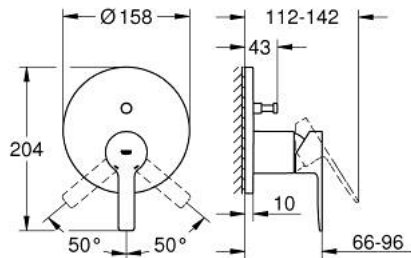

24 064 AL1 LINEARE ОДНОВАЖІЛЬНИЙ ЗМІШУВАЧ ІЗ ПЕРЕМИКАЧЕМ НА 2 ПОЛОЖЕННЯ

ОПИС ПРОДУКТУ

- Колір: графіт темний матовий
- комплект верхньої монтажної частини для вбудованої частини GROHE Rapido SmartBox 35 600/35 604
- GROHE SilkMove 46 мм керамічний картридж
- покриття GROHE LongLife
- із настінними розетками GROHE FastFixation (приховані ексцентрики, ущільнювачі, кріплення)
- металева настінна накладка, припасування в межах 6°
- металевий важіль
- автоматичний перемикач на 2 положення
- без набору для чорнкової обробки 35 600/35 604 (замовляйте окремо)
- пропускна здатність виходів: вихід В = 27 л/хв, вихід С = 27 л/хв

24 064 AL1 LINEARE ОДНОВАЖІЛЬНИЙ ЗМІШУВАЧ ІЗ ПЕРЕМИКАЧЕМ НА 2 ПОЛОЖЕННЯ

ЗАПАСНІ ЧАСТИНИ , квітня 2024 – зараз

- 1: Важіль (Артикул запчастини 46988AL0)
 - 2: Розетка (Артикул запчастини 48429AL0)
 - 3: Монтажна плита (Артикул запчастини 48440000)
 - 4: Ковпачок (Артикул запчастини 09038AL0)
 - 5: Перемикач (Артикул запчастини 48634000)
 - 6: Ручка перемикача (Артикул запчастини 48637AL0)
 - 7: Картридж (Артикул запчастини 46048000)
 - 8: Зворотний клапан (Артикул запчастини 49085000)
 - 9: Ущільнювач (Артикул запчастини 48360000)
 - 10: Обмежувач температури (Артикул запчастини 46375000)*
 - 11: Комбінація захисту від зворотнього потоку (EN1717) (Артикул запчастини 14055000)*
 - 12: Універсальний набір подовжувачів для одноважільних змішувачів, 25 мм (Артикул запчастини 14056000)*
 - 13: diverter (Артикул запчастини 48635000)*
 - 14: Комплект універсальних подовжувачів для одноважільних змішувачів, 50 мм (Артикул запчастини 14057000)*
 - 15: diverter (Артикул запчастини 48636000)*
- * Додаткові аксесуари