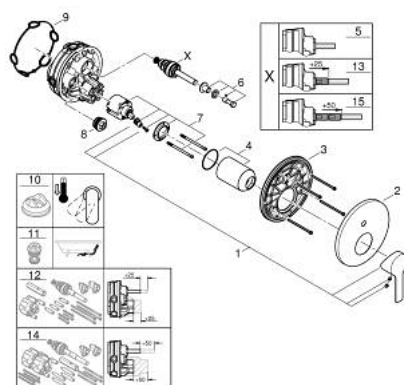

## 24 064 DC1 LINEARE ОДНОВАЖІЛЬНИЙ ЗМІШУВАЧ ІЗ ПЕРЕМИКАЧЕМ НА 2 ПОЛОЖЕННЯ

### ОПИС ПРОДУКТУ

- Колір: суперсталь
- комплект верхньої монтажної частини для вбудованої частини GROHE Rapido SmartBox 35 600/35 604
- GROHE SilkMove 46 мм керамічний картридж
- покриття GROHE LongLife
- із настінними розетками GROHE FastFixation (приховані ексцентрики, ущільнювачі, кріплення)
- металева настінна накладка, припасування в межах 6°
- металевий важіль
- автоматичний перемикач на 2 положення
- без набору для чорнкової обробки 35 600/35 604 (замовляйте окремо)
- пропускна здатність виходів: вихід В = 27 л/хв, вихід С = 27 л/хв

### ЗАПАСНІ ЧАСТИНИ , квітня 2024 – зараз

- 1: Важіль (Артикул запчастини 46988DC0)
- 2: Розетка (Артикул запчастини 48429DC0)
- 3: Монтажна плита (Артикул запчастини 48440000)
- 4: Ковпачок (Артикул запчастини 09038DC0)
- 5: Перемикач (Артикул запчастини 48634000)
- 6: Ручка перемикача (Артикул запчастини 48637DC0)
- 7: Картридж (Артикул запчастини 46048000)
- 8: Зворотний клапан (Артикул запчастини 49085000)
- 9: Ущільнювач (Артикул запчастини 48360000)
- 10: Обмежувач температури (Артикул запчастини 46375000)\*
- 11: Комбінація захисту від зворотнього потоку (EN1717) (Артикул запчастини 14055000)\*
- 12: Універсальний набір подовжувачів для одноважільних змішувачів, 25 мм (Артикул запчастини 14056000)\*
- 13: diverter (Артикул запчастини 48635000)\*
- 14: Комплект універсальних подовжувачів для одноважільних змішувачів, 50 мм (Артикул запчастини 14057000)\*
- 15: diverter (Артикул запчастини 48636000)\*
- \* Додаткові аксесуари