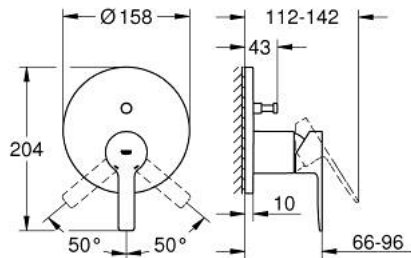

## 24 064 DC1 LINEARE ОДНОВАЖІЛЬНИЙ ЗМІШУВАЧ ІЗ ПЕРЕМИКАЧЕМ НА 2 ПОЛОЖЕННЯ

### ОПИС ПРОДУКТУ

- Колір: суперсталь
- комплект верхньої монтажної частини для вбудованої частини GROHE Rapido SmartBox 35 600/35 604
- GROHE SilkMove 46 мм керамічний картридж
- покриття GROHE LongLife
- із настінними розетками GROHE FastFixation (приховані ексцентрики, ущільнювачі, кріплення)
- металева настінна накладка, припасування в межах 6°
- металевий важіль
- автоматичний перемикач на 2 положення
- без набору для чорнкової обробки 35 600/35 604 (замовляйте окремо)
- пропускна здатність виходів: вихід В = 27 л/хв, вихід С = 27 л/хв