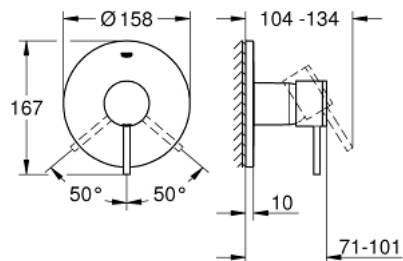

### ОПИС ПРОДУКТУ

- Колір: хром
- комплект верхньої монтажної частини для вбудованої частини GROHE Rapido SmartBox 35 600/35 604
- GROHE SilkMove 46 мм керамічний картридж
- GROHE LongLife поверхня
- із настінними розетками GROHE FastFixation (приховані ексцентрики, ущільнювачі, кріплення)
- металева настінна накладка, припасування в межах 6°
- металевий важіль
- пропускна здатність виходів: вихід В або С = 30 л/хв
- без вбудованої частини