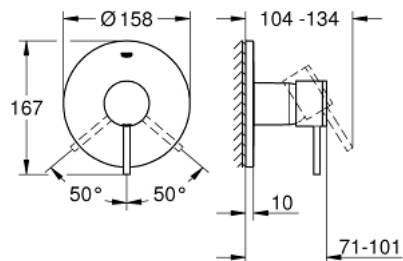

### ОПИС ПРОДУКТУ

- Колір: графіт темний матовий
- комплект верхньої монтажної частини для вбудованої частини GROHE Rapido SmartBox 35 600/35 604
- GROHE SilkMove 46 мм керамічний картридж
- покриття GROHE LongLife
- із настінними розетками GROHE FastFixation (приховані ексцентрики, ущільнювачі, кріплення)
- металева настінна накладка, припасування в межах 6°
- металевий важіль
- пропускна здатність виходів: вихід В або С = 30 л/хв
- без вбудованої частини