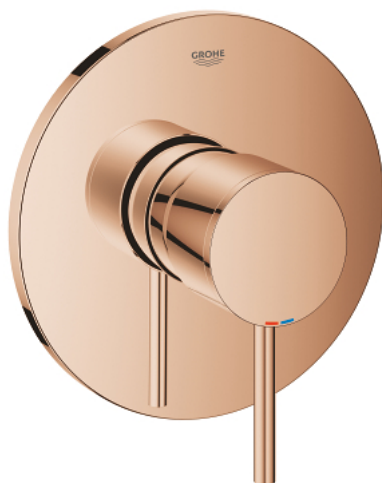

24 065 DA3 ATRIO ОДНОВАЖИЛЬНИЙ ЗМІШУВАЧ ДЛЯ ДУШУ

ОПИС ПРОДУКТУ

- Колір: теплий захід сонця
- комплект верхньої монтажної частини для вбудованої частини GROHE Rapido SmartBox 35 600/35 604
- GROHE SilkMove 46 мм керамічний картридж
- покриття GROHE LongLife
- із настінними розетками GROHE FastFixation (приховані ексцентрики, ущільнювачі, кріплення)
- металева настінна накладка, припасування в межах 6°
- металевий важіль
- пропускна здатність виходів: вихід В або С = 30 л/хв
- без вбудованої частини