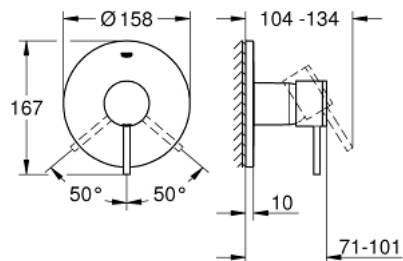

24 065 DC3 ATRIO ОДНОВАЖИЛЬНИЙ ЗМІШУВАЧ ДЛЯ ДУШУ

ОПИС ПРОДУКТУ

- Колір: суперсталь
- комплект верхньої монтажної частини для вбудованої частини GROHE Rapido SmartBox 35 600/35 604
- GROHE SilkMove 46 мм керамічний картридж
- покриття GROHE LongLife
- із настінними розетками GROHE FastFixation (приховані ексцентрики, ущільнювачі, кріплення)
- металева настінна накладка, припасування в межах 6°
- металевий важіль
- пропускна здатність виходів: вихід В або С = 30 л/хв
- без вбудованої частини