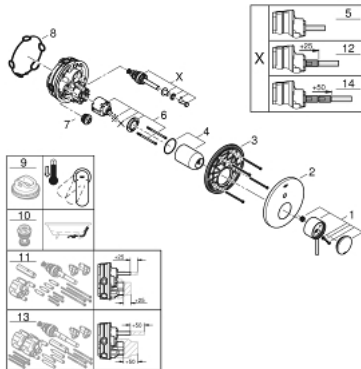

## 24 066 003 ATRIO ОДНОВАЖІЛЬНИЙ ЗМІШУВАЧ ІЗ ПЕРЕМИКАЧЕМ НА 2 ПОЛОЖЕННЯ

### ОПИС ПРОДУКТУ

- Колір: хром
- комплект верхньої монтажної частини для вбудованої частини GROHE Rapido SmartBox 35 600/35 604
- GROHE SilkMove 46 мм керамічний картридж
- GROHE LongLife поверхня
- із настінними розетками GROHE FastFixation (приховані ексцентрики, ущільнювачі, кріплення)
- металева настінна накладка, припасування в межах 6°
- металевий важіль
- автоматичний перемикач на 2 положення
- пропускна здатність виходів: вихід В = 27 л/хв, вихід С = 27 л/хв
- без вбудованої частини

### ЗАПАСНІ ЧАСТИНИ , липня 2017 – зараз

- 1: Важіль (Артикул запчастини 48443000)
  - 2: Розетка (Артикул запчастини 48429000)
  - 3: Монтажна плита (Артикул запчастини 48440000)
  - 4: Ковпачок (Артикул запчастини 02693000)
  - 5: Перемикач (Артикул запчастини 48442000)
  - 6: Картридж (Артикул запчастини 46048000)
  - 7: Зворотний клапан (Артикул запчастини 49085000)
  - 8: Ущільнювач (Артикул запчастини 48360000)
  - 9: Обмежувач температури (Артикул запчастини 46308000)\*
  - 10: Комбінація захисту від зворотнього потоку (EN1717) (Артикул запчастини 14055000)\*
  - 11: Універсальний набір подовжувачів для одноважільних змішувачів, 25 мм (Артикул запчастини 14056000)\*
  - 12: Перемикач (Артикул запчастини 48444000)\*
  - 13: Комплект універсальних подовжувачів для одноважільних змішувачів, 50 мм (Артикул запчастини 14057000)\*
  - 14: Перемикач (Артикул запчастини 48445000)\*
- \* Додаткові аксесуари