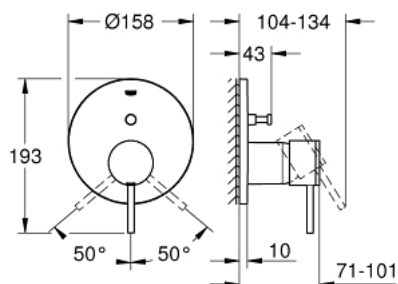

### ОПИС ПРОДУКТУ

- Колір: хром
- комплект верхньої монтажної частини для вбудованої частини GROHE Rapido SmartBox 35 600/35 604
- GROHE SilkMove 46 мм керамічний картридж
- GROHE LongLife поверхня
- із настінними розетками GROHE FastFixation (приховані ексцентрики, ущільнювачі, кріплення)
- металева настінна накладка, припасування в межах 6°
- металевий важіль
- автоматичний перемикач на 2 положення
- пропускна здатність виходів: вихід В = 27 л/хв, вихід С = 27 л/хв
- без вбудованої частини