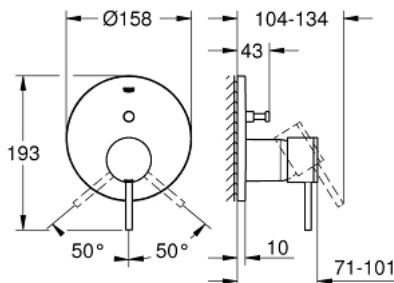

24 066 AL3 ATRIO ОДНОВАЖИЛЬНИЙ ЗМІШУВАЧ ІЗ ПЕРЕМИКАЧЕМ НА 2 ПОЛОЖЕННЯ

ОПИС ПРОДУКТУ

- Колір: графіт темний матовий
- комплект верхньої монтажної частини для вбудованої частини GROHE Rapido SmartBox 35 600/35 604
- GROHE SilkMove 46 мм керамічний картридж
- покриття GROHE LongLife
- із настінними розетками GROHE FastFixation (приховані ексцентрики, ущільнювачі, кріплення)
- металева настінна накладка, припасування в межах 6°
- металевий важіль
- автоматичний перемикач на 2 положення
- пропускна здатність виходів: вихід В = 27 л/хв, вихід С = 27 л/хв
- без вбудованої частини

24 066 AL3 ATRIO ОДНОВАЖІЛЬНИЙ ЗМІШУВАЧ ІЗ ПЕРЕМИКАЧЕМ НА 2 ПОЛОЖЕННЯ

ЗАПАСНІ ЧАСТИНИ , липня 2017 – зараз

- 1: Важіль (Артикул запчастини 48443AL0)
 - 2: Розетка (Артикул запчастини 48429AL0)
 - 3: Монтажна плита (Артикул запчастини 48440000)
 - 4: Ковпачок (Артикул запчастини 02693AL0)
 - 5: Перемикач (Артикул запчастини 48442AL0)
 - 6: Картридж (Артикул запчастини 46048000)
 - 7: Зворотний клапан (Артикул запчастини 49085000)
 - 8: Ущільнювач (Артикул запчастини 48360000)
 - 9: Обмежувач температури (Артикул запчастини 46308000)*
 - 10: Комбінація захисту від зворотнього потоку (EN1717) (Артикул запчастини 14055000)*
 - 11: Універсальний набір подовжувачів для одноважільних змішувачів, 25 мм (Артикул запчастини 14056000)*
 - 12: Перемикач (Артикул запчастини 48444AL0)*
 - 13: Комплект універсальних подовжувачів для одноважільних змішувачів, 50 мм (Артикул запчастини 14057000)*
 - 14: Перемикач (Артикул запчастини 48445AL0)*
- * Додаткові аксесуари