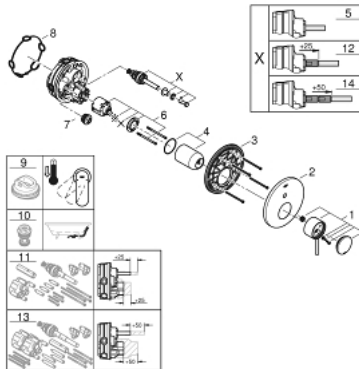

24 066 AL3 ATRIO ОДНОВАЖИЛЬНИЙ ЗМІШУВАЧ ІЗ ПЕРЕМИКАЧЕМ НА 2 ПОЛОЖЕННЯ

ОПИС ПРОДУКТУ

- Колір: графіт темний матовий
- комплект верхньої монтажної частини для вбудованої частини GROHE Rapido SmartBox 35 600/35 604
- GROHE SilkMove 46 мм керамічний картридж
- покриття GROHE LongLife
- із настінними розетками GROHE FastFixation (приховані ексцентрики, ущільнювачі, кріплення)
- металева настінна накладка, припасування в межах 6°
- металевий важіль
- автоматичний перемикач на 2 положення
- пропускна здатність виходів: вихід В = 27 л/хв, вихід С = 27 л/хв
- без вбудованої частини

24 066 AL3 ATRIO ОДНОВАЖІЛЬНИЙ ЗМІШУВАЧ ІЗ ПЕРЕМИКАЧЕМ НА 2 ПОЛОЖЕННЯ

ЗАПАСНІ ЧАСТИНИ , липня 2017 – зараз

- 1: Важіль (Артикул запчастини 48443AL0)
 - 2: Розетка (Артикул запчастини 48429AL0)
 - 3: Монтажна плита (Артикул запчастини 48440000)
 - 4: Ковпачок (Артикул запчастини 02693AL0)
 - 5: Перемикач (Артикул запчастини 48442AL0)
 - 6: Картридж (Артикул запчастини 46048000)
 - 7: Зворотний клапан (Артикул запчастини 49085000)
 - 8: Ущільнювач (Артикул запчастини 48360000)
 - 9: Обмежувач температури (Артикул запчастини 46308000)*
 - 10: Комбінація захисту від зворотнього потоку (EN1717) (Артикул запчастини 14055000)*
 - 11: Універсальний набір подовжувачів для одноважільних змішувачів, 25 мм (Артикул запчастини 14056000)*
 - 12: Перемикач (Артикул запчастини 48444AL0)*
 - 13: Комплект універсальних подовжувачів для одноважільних змішувачів, 50 мм (Артикул запчастини 14057000)*
 - 14: Перемикач (Артикул запчастини 48445AL0)*
- * Додаткові аксесуари