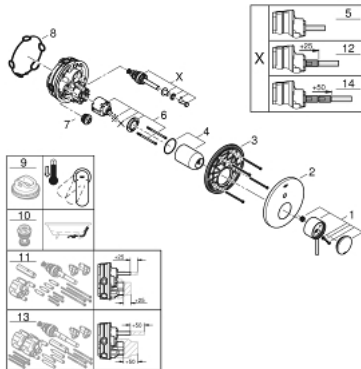

24 066 DC3 ATRIO ОДНОВАЖІЛЬНИЙ ЗМІШУВАЧ ІЗ ПЕРЕМИКАЧЕМ НА 2 ПОЛОЖЕННЯ

ОПИС ПРОДУКТУ

- Колір: суперсталь
- комплект верхньої монтажної частини для вбудованої частини GROHE Rapido SmartBox 35 600/35 604
- GROHE SilkMove 46 мм керамічний картридж
- покриття GROHE LongLife
- із настінними розетками GROHE FastFixation (приховані ексцентрики, ущільнювачі, кріплення)
- металева настінна накладка, припасування в межах 6°
- металевий важіль
- автоматичний перемикач на 2 положення
- пропускна здатність виходів: вихід В = 27 л/хв, вихід С = 27 л/хв
- без вбудованої частини

24 066 DC3 АТРИО ОДНОВАЖІЛЬНИЙ ЗМІШУВАЧ ІЗ ПЕРЕМИКАЧЕМ НА 2 ПОЛОЖЕННЯ

ЗАПАСНІ ЧАСТИНИ , липня 2017 – зараз

- 1: Важіль (Артикул запчастини 48443DC0)
 - 2: Розетка (Артикул запчастини 48429DC0)
 - 3: Монтажна плита (Артикул запчастини 48440000)
 - 4: Ковпачок (Артикул запчастини 02693DC0)
 - 5: Перемикач (Артикул запчастини 48442DC0)
 - 6: Картридж (Артикул запчастини 46048000)
 - 7: Зворотний клапан (Артикул запчастини 49085000)
 - 8: Ущільнювач (Артикул запчастини 48360000)
 - 9: Обмежувач температури (Артикул запчастини 46308000)*
 - 10: Комбінація захисту від зворотнього потоку (EN1717) (Артикул запчастини 14055000)*
 - 11: Універсальний набір подовжувачів для одноважільних змішувачів, 25 мм (Артикул запчастини 14056000)*
 - 12: Перемикач (Артикул запчастини 48444DC0)*
 - 13: Комплект універсальних подовжувачів для одноважільних змішувачів, 50 мм (Артикул запчастини 14057000)*
 - 14: Перемикач (Артикул запчастини 48445DC0)*
- * Додаткові аксесуари