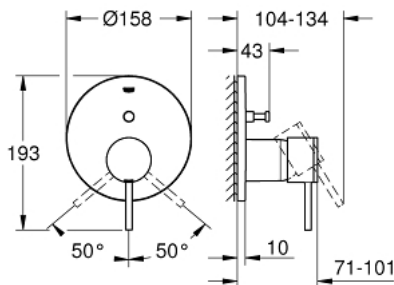

24 066 DC3 ATRIO ОДНОВАЖІЛЬНИЙ ЗМІШУВАЧ ІЗ ПЕРЕМИКАЧЕМ НА 2 ПОЛОЖЕННЯ

ОПИС ПРОДУКТУ

- Колір: суперсталь
- комплект верхньої монтажної частини для вбудованої частини GROHE Rapido SmartBox 35 600/35 604
- GROHE SilkMove 46 мм керамічний картридж
- покриття GROHE LongLife
- із настінними розетками GROHE FastFixation (приховані ексцентрики, ущільнювачі, кріплення)
- металева настінна накладка, припасування в межах 6°
- металевий важіль
- автоматичний перемикач на 2 положення
- пропускна здатність виходів: вихід В = 27 л/хв, вихід С = 27 л/хв
- без вбудованої частини

24 066 DC3 АТРИО ОДНОВАЖІЛЬНИЙ ЗМІШУВАЧ ІЗ ПЕРЕМИКАЧЕМ НА 2 ПОЛОЖЕННЯ

ЗАПАСНІ ЧАСТИНИ , липня 2017 – зараз

- 1: Важіль (Артикул запчастини 48443DC0)
 - 2: Розетка (Артикул запчастини 48429DC0)
 - 3: Монтажна плита (Артикул запчастини 48440000)
 - 4: Ковпачок (Артикул запчастини 02693DC0)
 - 5: Перемикач (Артикул запчастини 48442DC0)
 - 6: Картридж (Артикул запчастини 46048000)
 - 7: Зворотний клапан (Артикул запчастини 49085000)
 - 8: Ущільнювач (Артикул запчастини 48360000)
 - 9: Обмежувач температури (Артикул запчастини 46308000)*
 - 10: Комбінація захисту від зворотнього потоку (EN1717) (Артикул запчастини 14055000)*
 - 11: Універсальний набір подовжувачів для одноважільних змішувачів, 25 мм (Артикул запчастини 14056000)*
 - 12: Перемикач (Артикул запчастини 48444DC0)*
 - 13: Комплект універсальних подовжувачів для одноважільних змішувачів, 50 мм (Артикул запчастини 14057000)*
 - 14: Перемикач (Артикул запчастини 48445DC0)*
- * Додаткові аксесуари