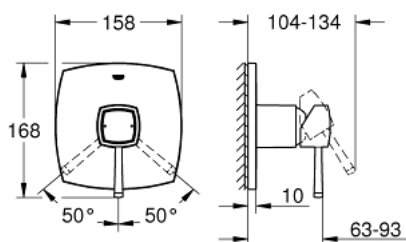

24 067 000 GRANDERA ОДНОВАЖІЛЬНИЙ ЗМІШУВАЧ ДЛЯ ДУШУ

ОПИС ПРОДУКТУ

- Колір: хром
- комплект верхньої монтажної частини для вбудованої частини GROHE Rapido SmartBox 35 600/35 604
- GROHE SilkMove 46 мм керамічний картридж
- GROHE LongLife поверхня
- із настінними розетками GROHE FastFixation (приховані ексцентрики, ущільнювачі, кріплення)
- металева настінна накладка, припасування в межах 6°
- металевий важіль
- пропускна здатність виходів: вихід В або С = 30 л/хв
- без вбудованої частини

24 067 000 GRANDERA ОДНОВАЖІЛЬНИЙ ЗМІШУВАЧ ДЛЯ ДУШУ

ЗАПАСНІ ЧАСТИНИ , липня 2017 – зараз

- 1: Lever (Артикул запчастини 46833000)
 - 2: escutcheon (Артикул запчастини 48432000)
 - 3: mounting plate (Артикул запчастини 48441000)
 - 4: cap (Артикул запчастини 48455000)
 - 5: Картридж (Артикул запчастини 46048000)
 - 6: Seal (Артикул запчастини 48360000)
 - 7: Temperature limiter (Артикул запчастини 46308000)*
- * Додаткові аксесуари