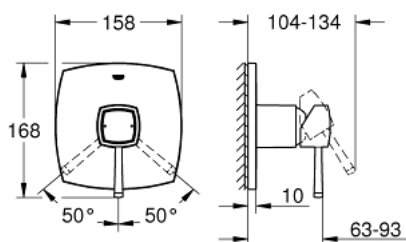

24 067 IG0 GRANDERA ОДНОВАЖІЛЬНИЙ ЗМІШУВАЧ ДЛЯ ДУШУ

ОПИС ПРОДУКТУ

- Колір: хром/золото
- комплект верхньої монтажної частини для вбудованої частини GROHE Rapido SmartBox 35 600/35 604
- GROHE SilkMove 46 мм керамічний картридж
- покриття GROHE LongLife
- із настінними розетками GROHE FastFixation (приховані ексцентрики, ущільнювачі, кріплення)
- металева настінна накладка, припасування в межах 6°
- металевий важіль
- пропускна здатність виходів: вихід В або С = 30 л/хв
- без вбудованої частини

24 067 IG0 GRANDERA ОДНОВАЖИЛЬНИЙ ЗМІШУВАЧ ДЛЯ ДУШУ

ЗАПАСНІ ЧАСТИНИ , липня 2018 – зараз

1: Lever (Артикул запчастини 46833IG0)

2: escutcheon (Артикул запчастини 48432000)

3: mounting plate (Артикул запчастини 48441000)

4: cap (Артикул запчастини 48455000)

5: Картридж (Артикул запчастини 46048000)

6: Seal (Артикул запчастини 48360000)

7: Temperature limiter (Артикул запчастини 46308000)*

* Додаткові аксесуари