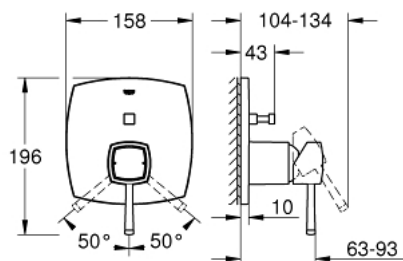

24 068 000 GRANDERA ОДНОВАЖІЛЬНИЙ ЗМІШУВАЧ ІЗ ПЕРЕМИКАЧЕМ НА 2 ПОЛОЖЕННЯ

ОПИС ПРОДУКТУ

- Колір: хром
- комплект верхньої монтажної частини для вбудованої частини GROHE Rapido SmartBox 35 600/35 604
- GROHE SilkMove 46 мм керамічний картридж
- GROHE LongLife поверхня
- із настінними розетками GROHE FastFixation (приховані ексцентрики, ущільнювачі, кріплення)
- металева настінна накладка, припасування в межах 6°
- металевий важіль
- автоматичний перемикач на 2 положення
- пропускна здатність виходів: вихід В = 27 л/хв, вихід С = 27 л/хв
- без вбудованої частини

24 068 000 GRANDERA ОДНОВАЖІЛЬНИЙ ЗМІШУВАЧ ІЗ ПЕРЕМИКАЧЕМ НА 2 ПОЛОЖЕННЯ

ЗАПАСНІ ЧАСТИНИ , липня 2017 – зараз

- 1: Lever (Артикул запчастини 46833000)
- 2: escutcheon (Артикул запчастини 48433000)
- 3: mounting plate (Артикул запчастини 48438000)
- 4: cap (Артикул запчастини 48455000)
- 5: Картридж (Артикул запчастини 46048000)
- 6: Перемикач (Артикул запчастини 48442000)
- 7: Seal (Артикул запчастини 48360000)
- 8: Зворотний клапан (Артикул запчастини 49085000)
- 9: Temperature limiter (Артикул запчастини 46308000)*
- 10: Комбінація захисту від зворотнього потоку (EN1717) (Артикул запчастини 14055000)*