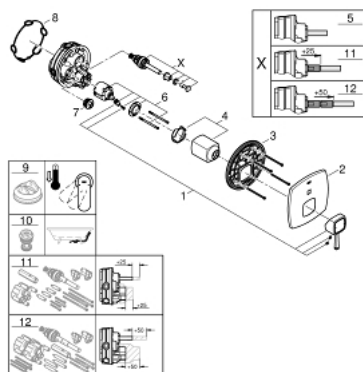

24 068 000 GRANDERA ОДНОВАЖІЛЬНИЙ ЗМІШУВАЧ ІЗ ПЕРЕМИКАЧЕМ НА 2 ПОЛОЖЕННЯ

ОПИС ПРОДУКТУ

- Колір: хром
- комплект верхньої монтажної частини для вбудованої частини GROHE Rapido SmartBox 35 600/35 604
- GROHE SilkMove 46 мм керамічний картридж
- GROHE LongLife поверхня
- із настінними розетками GROHE FastFixation (приховані ексцентрики, ущільнювачі, кріплення)
- металева настінна накладка, припасування в межах 6°
- металевий важіль
- автоматичний перемикач на 2 положення
- пропускна здатність виходів: вихід В = 27 л/хв, вихід С = 27 л/хв
- без вбудованої частини

24 068 000 GRANDERA ОДНОВАЖІЛЬНИЙ ЗМІШУВАЧ ІЗ ПЕРЕМИКАЧЕМ НА 2 ПОЛОЖЕННЯ

ЗАПАСНІ ЧАСТИНИ , липня 2017 – зараз

- 1: Lever (Артикул запчастини 46833000)
- 2: escutcheon (Артикул запчастини 48433000)
- 3: mounting plate (Артикул запчастини 48438000)
- 4: cap (Артикул запчастини 48455000)
- 5: Картридж (Артикул запчастини 46048000)
- 6: Перемикач (Артикул запчастини 48442000)
- 7: Seal (Артикул запчастини 48360000)
- 8: Зворотний клапан (Артикул запчастини 49085000)
- 9: Temperature limiter (Артикул запчастини 46308000)*
- 10: Комбінація захисту від зворотнього потоку (EN1717) (Артикул запчастини 14055000)*