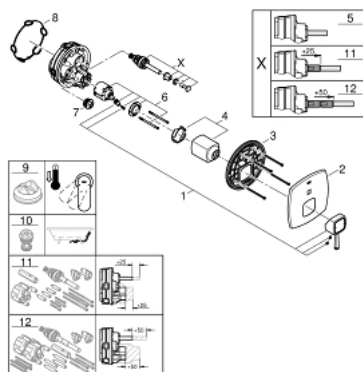

## 24 068 IG0 GRANDERA ОДНОВАЖІЛЬНИЙ ЗМІШУВАЧ ІЗ ПЕРЕМИКАЧЕМ НА 2 ПОЛОЖЕННЯ

### ОПИС ПРОДУКТУ

- Колір: хром/золото
- комплект верхньої монтажної частини для вбудованої частини GROHE Rapido SmartBox 35 600/35 604
- GROHE SilkMove 46 мм керамічний картридж
- покриття GROHE LongLife
- із настінними розетками GROHE FastFixation (приховані ексцентрики, ущільнювачі, кріплення)
- металева настінна накладка, припасування в межах 6°
- металевий важіль
- автоматичний перемикач на 2 положення
- пропускна здатність виходів: вихід В = 27 л/хв, вихід С = 27 л/хв
- без вбудованої частини

### ЗАПАСНІ ЧАСТИНИ , липня 2017 – зараз

- 1: Lever (Артикул запчастини 46833IG0)
- 2: escutcheon (Артикул запчастини 48433000)
- 3: mounting plate (Артикул запчастини 48438000)
- 4: cap (Артикул запчастини 48455000)
- 5: Картридж (Артикул запчастини 46048000)
- 6: Перемикач (Артикул запчастини 48442000)
- 7: Seal (Артикул запчастини 48360000)
- 8: Зворотний клапан (Артикул запчастини 49085000)
- 9: Temperature limiter (Артикул запчастини 46308000)\*
- 10: Комбінація захисту від зворотнього потоку (EN1717) (Артикул запчастини 14055000)\*