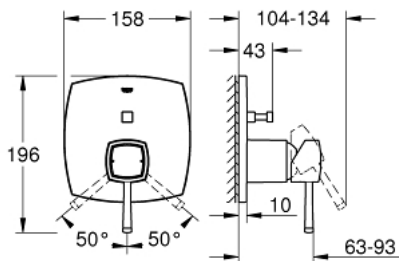

## 24 068 IG0 GRANDERA ОДНОВАЖІЛЬНИЙ ЗМІШУВАЧ ІЗ ПЕРЕМИКАЧЕМ НА 2 ПОЛОЖЕННЯ

### ОПИС ПРОДУКТУ

- Колір: хром/золото
- комплект верхньої монтажної частини для вбудованої частини GROHE Rapido SmartBox 35 600/35 604
- GROHE SilkMove 46 мм керамічний картридж
- покриття GROHE LongLife
- із настінними розетками GROHE FastFixation (приховані ексцентрики, ущільнювачі, кріплення)
- металева настінна накладка, припасування в межах 6°
- металевий важіль
- автоматичний перемикач на 2 положення
- пропускна здатність виходів: вихід В = 27 л/хв, вихід С = 27 л/хв
- без вбудованої частини