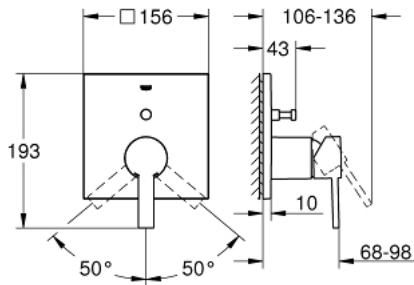

### ОПИС ПРОДУКТУ

- Колір: хром
- комплект верхньої монтажної частини для вбудованої частини GROHE Rapido SmartBox 35 600/35 604
- GROHE SilkMove 46 мм керамічний картридж
- GROHE LongLife поверхня
- із настінними розетками GROHE FastFixation (приховані ексцентрики, ущільнювачі, кріплення)
- металева настінна накладка, припасування в межах 6°
- металевий важіль
- автоматичний перемикач на 2 положення
- пропускна здатність виходів: вихід В = 27 л/хв, вихід С = 27 л/хв
- без вбудованої частини