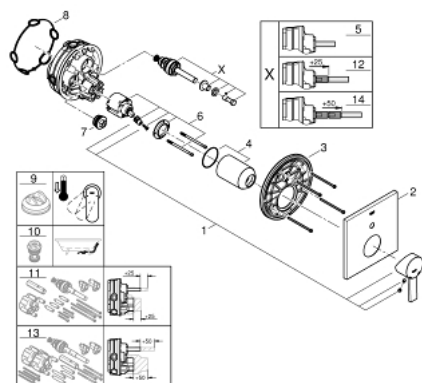

### ОПИС ПРОДУКТУ

- Колір: хром
- комплект верхньої монтажної частини для вбудованої частини GROHE Rapido SmartBox 35 600/35 604
- GROHE SilkMove 46 мм керамічний картридж
- GROHE LongLife поверхня
- із настінними розетками GROHE FastFixation (приховані ексцентрики, ущільнювачі, кріплення)
- металева настінна накладка, припасування в межах 6°
- металевий важіль
- автоматичний перемикач на 2 положення
- пропускна здатність виходів: вихід В = 27 л/хв, вихід С = 27 л/хв
- без вбудованої частини

### ЗАПАСНІ ЧАСТИНИ , липня 2017 – зараз

- 1: Важіль (Артикул запчастини 46609000)
  - 2: Розетка (Артикул запчастини 48435000)
  - 3: Монтажна плита (Артикул запчастини 48440000)
  - 4: Ковпачок (Артикул запчастини 09038000)
  - 5: Перемикач (Артикул запчастини 48442000)
  - 6: Картридж (Артикул запчастини 46048000)
  - 7: Зворотний клапан (Артикул запчастини 49085000)
  - 8: Ущільнювач (Артикул запчастини 48360000)
  - 9: Обмежувач температури (Артикул запчастини 46375000)\*
  - 10: Комбінація захисту від зворотнього потоку (EN1717) (Артикул запчастини 14055000)\*
  - 11: Універсальний набір подовжувачів для одноважільних змішувачів, 25 мм (Артикул запчастини 14056000)\*
  - 12: Перемикач (Артикул запчастини 48444000)\*
  - 13: Комплект універсальних подовжувачів для одноважільних змішувачів, 50 мм (Артикул запчастини 14057000)\*
  - 14: Перемикач (Артикул запчастини 48445000)\*
- \* Додаткові аксесуари