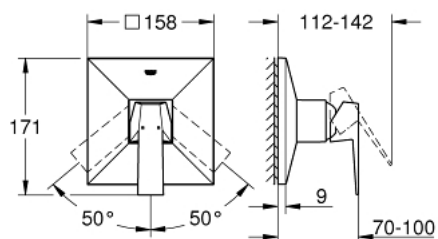

24 071 000 ALLURE BRILLIANT ОДНОВАЖИЛЬНИЙ ЗМІШУВАЧ ДЛЯ ДУШУ

ОПИС ПРОДУКТУ

- Колір: хром
- комплект верхньої монтажної частини для вбудованої частини GROHE Rapido SmartBox 35 600/35 604
- GROHE SilkMove 46 мм керамічний картридж
- GROHE LongLife поверхня
- із настінними розетками GROHE FastFixation (приховані ексцентрики, ущільнювачі, кріплення)
- металева настінна накладка, припасування в межах 6°
- пропускна здатність виходів: вихід В або С = 30 л/хв
- без вбудованої частини