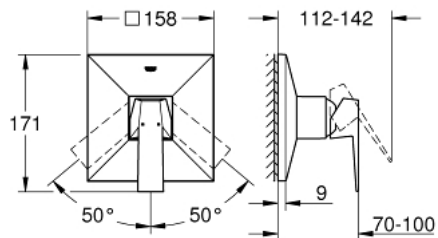

### ОПИС ПРОДУКТУ

- Колір: суперсталь
- комплект верхньої монтажної частини для вбудованої частини GROHE Rapido SmartBox 35 600/35 604
- GROHE SilkMove 46 мм керамічний картридж
- покриття GROHE LongLife
- із настінними розетками GROHE FastFixation (приховані ексцентрики, ущільнювачі, кріплення)
- металева настінна накладка, припасування в межах 6°
- металевий важіль
- пропускна здатність виходів: вихід В або С = 30 л/хв
- без вбудованої частини