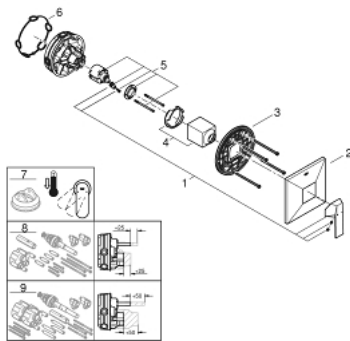

24 071 DC0 ALLURE BRILLIANT ОДНОВАЖИЛЬНИЙ ЗМІШУВАЧ ДЛЯ ДУШУ

ЗАПАСНІ ЧАСТИНИ , липня 2017 – зараз

1: Важіль (Артикул запчастини 46804DC0)

2: Розетка (Артикул запчастини 48437DC0)

3: Монтажна плита (Артикул запчастини 48441000)

4: Ковпачок (Артикул запчастини 46784DC0)

5: Картридж (Артикул запчастини 46048000)

6: Ущільнювач (Артикул запчастини 48360000)

7: Обмежувач температури (Артикул запчастини 46375000)*

8: Універсальний набір подовжувачів для одноважільних

змішувачів, 25 мм (Артикул запчастини 14056000)*

9: Комплект універсальних подовжувачів для одноважільних змішувачів,

50 мм (Артикул запчастини 14057000)*

* Додаткові аксесуари