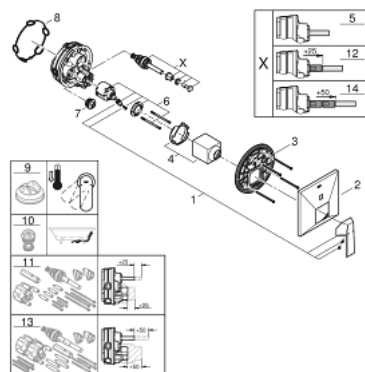

### ОПИС ПРОДУКТУ

- Колір: хром
- комплект верхньої монтажної частини для вбудованої частини GROHE Rapido SmartBox 35 600/35 604
- GROHE SilkMove 46 мм керамічний картридж
- GROHE LongLife поверхня
- із настінними розетками GROHE FastFixation (приховані ексцентрики, ущільнювачі, кріплення)
- металева настінна накладка, припасування в межах 6°
- металевий важіль
- автоматичний перемикач на 2 положення
- пропускна здатність виходів: вихід В = 27 л/хв, вихід С = 27 л/хв
- без вбудованої частини

### ЗАПАСНІ ЧАСТИНИ , липня 2017 – зараз

- 1: Важіль (Артикул запчастини 46804000)
  - 2: Розетка (Артикул запчастини 48437000)
  - 3: Монтажна плита (Артикул запчастини 48438000)
  - 4: Ковпачок (Артикул запчастини 46784000)
  - 5: Перемикач (Артикул запчастини 48442000)
  - 6: Картридж (Артикул запчастини 46048000)
  - 7: Зворотний клапан (Артикул запчастини 49085000)
  - 8: Ущільнювач (Артикул запчастини 48360000)
  - 9: Обмежувач температури (Артикул запчастини 46375000)\*
  - 10: Комбінація захисту від зворотнього потоку (EN1717) (Артикул запчастини 14055000)\*
  - 11: Універсальний набір подовжувачів для одноважільних змішувачів, 25 мм (Артикул запчастини 14056000)\*
  - 12: Перемикач (Артикул запчастини 48444000)\*
  - 13: Комплект універсальних подовжувачів для одноважільних змішувачів, 50 мм (Артикул запчастини 14057000)\*
  - 14: Перемикач (Артикул запчастини 48445000)\*
- \* Додаткові аксесуари