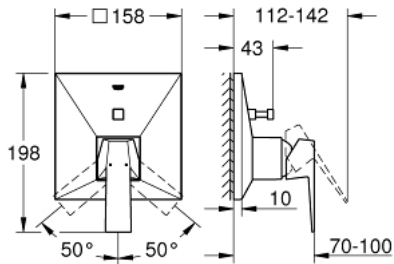

### ОПИС ПРОДУКТУ

- Колір: хром
- комплект верхньої монтажної частини для вбудованої частини GROHE Rapido SmartBox 35 600/35 604
- GROHE SilkMove 46 мм керамічний картридж
- GROHE LongLife поверхня
- із настінними розетками GROHE FastFixation (приховані ексцентрики, ущільнювачі, кріплення)
- металева настінна накладка, припасування в межах 6°
- металевий важіль
- автоматичний перемикач на 2 положення
- пропускна здатність виходів: вихід В = 27 л/хв, вихід С = 27 л/хв
- без вбудованої частини