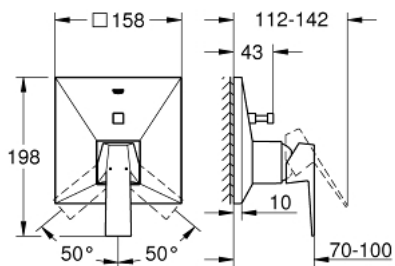

24 072 AL0 ALLURE BRILLIANT ОДНОВАЖІЛЬНИЙ ЗМІШУВАЧ ІЗ ПЕРЕМИКАЧЕМ НА 2 ПОЛОЖЕННЯ

ОПИС ПРОДУКТУ

- Колір: графіт темний матовий
- комплект верхньої монтажної частини для вбудованої частини GROHE Rapido SmartBox 35 600/35 604
- GROHE SilkMove 46 мм керамічний картридж
- покриття GROHE LongLife
- із настінними розетками GROHE FastFixation (приховані ексцентрики, ущільнювачі, кріплення)
- металева настінна накладка, припасування в межах 6°
- металевий важіль
- автоматичний перемикач на 2 положення
- пропускна здатність виходів: вихід В = 27 л/хв, вихід С = 27 л/хв
- без вбудованої частини

24 072 AL0 ALLURE BRILLIANT ОДНОВАЖІЛЬНИЙ ЗМІШУВАЧ ІЗ ПЕРЕМИКАЧЕМ НА 2 ПОЛОЖЕННЯ

ЗАПАСНІ ЧАСТИНИ , липня 2017 – зараз

- 1: Важіль (Артикул запчастини 46804AL0)
 - 2: Розетка (Артикул запчастини 48437AL0)
 - 3: Монтажна плита (Артикул запчастини 48438000)
 - 4: Ковпачок (Артикул запчастини 46784AL0)
 - 5: Перемикач (Артикул запчастини 48442AL0)
 - 6: Картридж (Артикул запчастини 46048000)
 - 7: Зворотний клапан (Артикул запчастини 49085000)
 - 8: Ущільнювач (Артикул запчастини 48360000)
 - 9: Обмежувач температури (Артикул запчастини 46375000)*
 - 10: Комбінація захисту від зворотнього потоку (EN1717) (Артикул запчастини 14055000)*
 - 11: Універсальний набір подовжувачів для одноважільних змішувачів, 25 мм (Артикул запчастини 14056000)*
 - 12: Перемикач (Артикул запчастини 48444AL0)*
 - 13: Комплект універсальних подовжувачів для одноважільних змішувачів, 50 мм (Артикул запчастини 14057000)*
 - 14: Перемикач (Артикул запчастини 48445AL0)*
- * Додаткові аксесуари