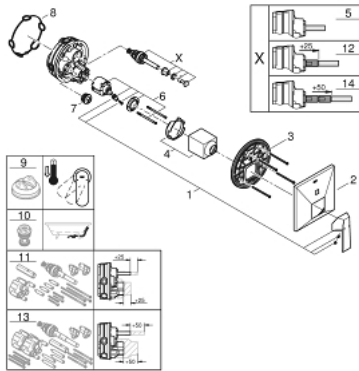

24 072 AL0 ALLURE BRILLIANT ОДНОВАЖІЛЬНИЙ ЗМІШУВАЧ ІЗ ПЕРЕМИКАЧЕМ НА 2 ПОЛОЖЕННЯ

ОПИС ПРОДУКТУ

- Колір: графіт темний матовий
- комплект верхньої монтажної частини для вбудованої частини GROHE Rapido SmartBox 35 600/35 604
- GROHE SilkMove 46 мм керамічний картридж
- покриття GROHE LongLife
- із настінними розетками GROHE FastFixation (приховані ексцентрики, ущільнювачі, кріплення)
- металева настінна накладка, припасування в межах 6°
- металевий важіль
- автоматичний перемикач на 2 положення
- пропускна здатність виходів: вихід В = 27 л/хв, вихід С = 27 л/хв
- без вбудованої частини

24 072 AL0 ALLURE BRILLIANT ОДНОВАЖІЛЬНИЙ ЗМІШУВАЧ ІЗ ПЕРЕМИКАЧЕМ НА 2 ПОЛОЖЕННЯ

ЗАПАСНІ ЧАСТИНИ , липня 2017 – зараз

- 1: Важіль (Артикул запчастини 46804AL0)
 - 2: Розетка (Артикул запчастини 48437AL0)
 - 3: Монтажна плита (Артикул запчастини 48438000)
 - 4: Ковпачок (Артикул запчастини 46784AL0)
 - 5: Перемикач (Артикул запчастини 48442AL0)
 - 6: Картридж (Артикул запчастини 46048000)
 - 7: Зворотний клапан (Артикул запчастини 49085000)
 - 8: Ущільнювач (Артикул запчастини 48360000)
 - 9: Обмежувач температури (Артикул запчастини 46375000)*
 - 10: Комбінація захисту від зворотнього потоку (EN1717) (Артикул запчастини 14055000)*
 - 11: Універсальний набір подовжувачів для одноважільних змішувачів, 25 мм (Артикул запчастини 14056000)*
 - 12: Перемикач (Артикул запчастини 48444AL0)*
 - 13: Комплект універсальних подовжувачів для одноважільних змішувачів, 50 мм (Артикул запчастини 14057000)*
 - 14: Перемикач (Артикул запчастини 48445AL0)*
- * Додаткові аксесуари