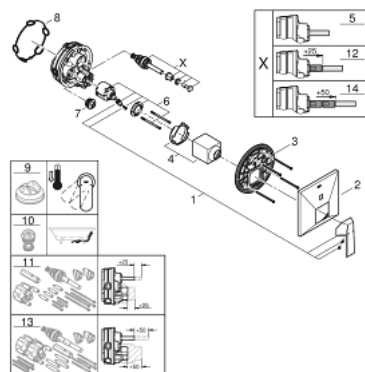

24 072 DC0 ALLURE BRILLIANT ОДНОВАЖІЛЬНИЙ ЗМІШУВАЧ ІЗ ПЕРЕМИКАЧЕМ НА 2 ПОЛОЖЕННЯ

ОПИС ПРОДУКТУ

- Колір: суперсталь
- комплект верхньої монтажної частини для вбудованої частини GROHE Rapido SmartBox 35 600/35 604
- GROHE SilkMove 46 мм керамічний картридж
- покриття GROHE LongLife
- із настінними розетками GROHE FastFixation (приховані ексцентрики, ущільнювачі, кріплення)
- металева настінна накладка, припасування в межах 6°
- металевий важіль
- автоматичний перемикач на 2 положення
- пропускна здатність виходів: вихід В = 27 л/хв, вихід С = 27 л/хв
- без вбудованої частини

24 072 DC0 ALLURE BRILLIANT ОДНОВАЖІЛЬНИЙ ЗМІШУВАЧ ІЗ ПЕРЕМИКАЧЕМ НА 2 ПОЛОЖЕННЯ

ЗАПАСНІ ЧАСТИНИ , липня 2017 – зараз

- 1: Важіль (Артикул запчастини 46804DC0)
 - 2: Розетка (Артикул запчастини 48437DC0)
 - 3: Монтажна плита (Артикул запчастини 48438000)
 - 4: Ковпачок (Артикул запчастини 46784DC0)
 - 5: Перемикач (Артикул запчастини 48442DC0)
 - 6: Картридж (Артикул запчастини 46048000)
 - 7: Зворотний клапан (Артикул запчастини 49085000)
 - 8: Ущільнювач (Артикул запчастини 48360000)
 - 9: Обмежувач температури (Артикул запчастини 46375000)*
 - 10: Комбінація захисту від зворотнього потоку (EN1717) (Артикул запчастини 14055000)*
 - 11: Універсальний набір подовжувачів для одноважільних змішувачів, 25 мм (Артикул запчастини 14056000)*
 - 12: Перемикач (Артикул запчастини 48444DC0)*
 - 13: Комплект універсальних подовжувачів для одноважільних змішувачів, 50 мм (Артикул запчастини 14057000)*
 - 14: Перемикач (Артикул запчастини 48445DC0)*
- * Додаткові аксесуари