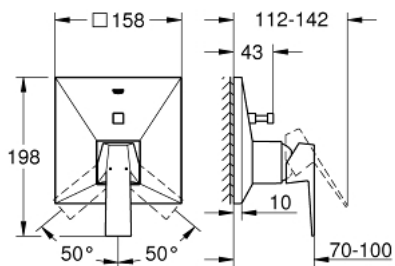

24 072 DC0 ALLURE BRILLIANT ОДНОВАЖІЛЬНИЙ ЗМІШУВАЧ ІЗ ПЕРЕМИКАЧЕМ НА 2 ПОЛОЖЕННЯ

ОПИС ПРОДУКТУ

- Колір: суперсталь
- комплект верхньої монтажної частини для вбудованої частини GROHE Rapido SmartBox 35 600/35 604
- GROHE SilkMove 46 мм керамічний картридж
- покриття GROHE LongLife
- із настінними розетками GROHE FastFixation (приховані ексцентрики, ущільнювачі, кріплення)
- металева настінна накладка, припасування в межах 6°
- металевий важіль
- автоматичний перемикач на 2 положення
- пропускна здатність виходів: вихід В = 27 л/хв, вихід С = 27 л/хв
- без вбудованої частини

24 072 DC0 ALLURE BRILLIANT ОДНОВАЖІЛЬНИЙ ЗМІШУВАЧ ІЗ ПЕРЕМИКАЧЕМ НА 2 ПОЛОЖЕННЯ

ЗАПАСНІ ЧАСТИНИ , липня 2017 – зараз

- 1: Важіль (Артикул запчастини 46804DC0)
 - 2: Розетка (Артикул запчастини 48437DC0)
 - 3: Монтажна плита (Артикул запчастини 48438000)
 - 4: Ковпачок (Артикул запчастини 46784DC0)
 - 5: Перемикач (Артикул запчастини 48442DC0)
 - 6: Картридж (Артикул запчастини 46048000)
 - 7: Зворотний клапан (Артикул запчастини 49085000)
 - 8: Ущільнювач (Артикул запчастини 48360000)
 - 9: Обмежувач температури (Артикул запчастини 46375000)*
 - 10: Комбінація захисту від зворотнього потоку (EN1717) (Артикул запчастини 14055000)*
 - 11: Універсальний набір подовжувачів для одноважільних змішувачів, 25 мм (Артикул запчастини 14056000)*
 - 12: Перемикач (Артикул запчастини 48444DC0)*
 - 13: Комплект універсальних подовжувачів для одноважільних змішувачів, 50 мм (Артикул запчастини 14057000)*
 - 14: Перемикач (Артикул запчастини 48445DC0)*
- * Додаткові аксесуари