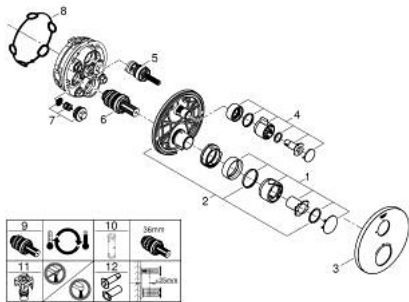

24 075 000 GROHTHERM ТЕРМОСТАТИЧНИЙ ЗМІШУВАЧ НА 1 ВИХІД ІЗ ЗАПІРНИМ КЛАПАНОМ

ОПИС ПРОДУКТУ

- Колір: хром
- комплект верхньої монтажної частини для вбудованої частини GROHE Rapido SmartBox 35 600/35 604
- GROHE TurboStat вбудований термоелемент
- GROHE LongLife поверхня
- із настінними розетками GROHE FastFixation (приховані ексцентрики, ущільнювачі, кріплення)
- металева настінна накладка, припасування в межах 6°
- GROHE SafeStop - попередньо встановлений обмежувач температури на 38°C
- GROHE SafeStop Plus (додаткова опція) - обмежувач температури води до 43°C / 46°C
- вбудовані зворотні клапани і очисні фільтри
- керамічний запірний клапан, 120°
- без набору для чорнкової обробки 35 600/35 604 (замовляйте окремо)
- пропускна здатність виходів: вихід В = 27 л/хв вихід С = 30 л/хв

24 075 000 GROHTHERM ТЕРМОСТАТИЧНИЙ ЗМІШУВАЧ НА 1 ВИХІД ІЗ ЗАПІРНИМ КЛАПАНОМ

ЗАПАСНІ ЧАСТИНИ , липня 2017 – зараз

- 1: Ручка регулювання температури (Артикул запчастини 49082000)
 - 2: Монтажна плита (Артикул запчастини 49080000)
 - 3: Розетка (Артикул запчастини 49073000)
 - 4: Ручка для запірнього вентиля (Артикул запчастини 49083000)
 - 5: Аквадиммер (Артикул запчастини 49084000)
 - 6: Термостатичний компактний картридж 3/4" (Артикул запчастини 49028000)
 - 7: Зворотний клапан (Артикул запчастини 49085000)
 - 8: Ущільнювач (Артикул запчастини 48360000)
 - 9: Картридж GROHE TurboStat 3/4" (Артикул запчастини 49003000)*
 - 10: Свічковий ключ (Артикул запчастини 49059000)*
 - 11: Сервісні заглушки (Артикул запчастини 1405300M)*
 - 12: Універсальний комплект подовжувачів для термостатів із двома рукоятками, 25 мм (Артикул запчастини 14058000)*
- * Додаткові аксесуари