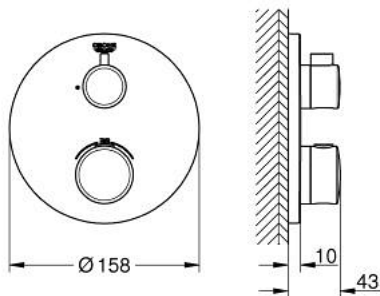

24 075 000 GROHTHERM ТЕРМОСТАТИЧНИЙ ЗМІШУВАЧ НА 1 ВИХІД ІЗ ЗАПІРНИМ КЛАПАНОМ

ОПИС ПРОДУКТУ

- Колір: хром
- комплект верхньої монтажної частини для вбудованої частини GROHE Rapido SmartBox 35 600/35 604
- GROHE TurboStat вбудований термоелемент
- GROHE LongLife поверхня
- із настінними розетками GROHE FastFixation (приховані ексцентрики, ущільнювачі, кріплення)
- металева настінна накладка, припасування в межах 6°
- GROHE SafeStop - попередньо встановлений обмежувач температури на 38°C
- GROHE SafeStop Plus (додаткова опція) - обмежувач температури води до 43°C / 46°C
- вбудовані зворотні клапани і очисні фільтри
- керамічний запірний клапан, 120°
- без набору для чорнкової обробки 35 600/35 604 (замовляйте окремо)
- пропускна здатність виходів: вихід В = 27 л/хв вихід С = 30 л/хв

24 075 000 GROHTHERM ТЕРМОСТАТИЧНИЙ ЗМІШУВАЧ НА 1 ВИХІД ІЗ ЗАПІРНИМ КЛАПАНОМ

ЗАПАСНІ ЧАСТИНИ , липня 2017 – зараз

- 1: Ручка регулювання температури (Артикул запчастини 49082000)
 - 2: Монтажна плита (Артикул запчастини 49080000)
 - 3: Розетка (Артикул запчастини 49073000)
 - 4: Ручка для запірнього вентиля (Артикул запчастини 49083000)
 - 5: Аквадиммер (Артикул запчастини 49084000)
 - 6: Термостатичний компактний картридж 3/4" (Артикул запчастини 49028000)
 - 7: Зворотний клапан (Артикул запчастини 49085000)
 - 8: Ущільнювач (Артикул запчастини 48360000)
 - 9: Картридж GROHE TurboStat 3/4" (Артикул запчастини 49003000)*
 - 10: Свічковий ключ (Артикул запчастини 49059000)*
 - 11: Сервісні заглушки (Артикул запчастини 1405300M)*
 - 12: Універсальний комплект подовжувачів для термостатів із двома рукоятками, 25 мм (Артикул запчастини 14058000)*
- * Додаткові аксесуари