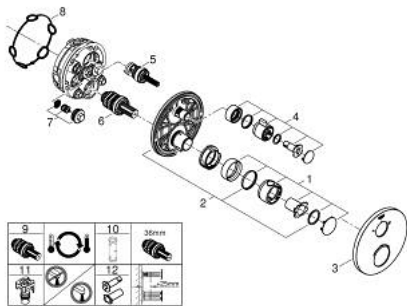

### ОПИС ПРОДУКТУ

- Колір: хром
- комплект верхньої монтажної частини для вбудованої частини GROHE Rapido SmartBox 35 600/35 604
- GROHE TurboStat вбудований термоелемент
- GROHE LongLife поверхня
- із настінними розетками GROHE FastFixation (приховані ексцентрики, ущільнювачі, кріплення)
- металева настінна накладка, припасування в межах 6°
- друковані символи верхнього і ручного душу
- GROHE SafeStop - попередньо встановлений обмежувач температури на 38°C
- GROHE SafeStop Plus (додаткова опція) - обмежувач температури води до 43°C / 46°C
- GROHE AquaDimmer, вбудований запірний клапан/розподільний клапан
- пропускна здатність виходів: вихід В = 27 л/хв, вихід С = 30 л/хв
- без вбудованої частини
- без набору для чорнкової обробки 35 600/35 604 (замовляйте окремо)

### ЗАПАСНІ ЧАСТИНИ , липня 2017 – зараз

- 1: Ручка регулювання температури (Артикул запчастини 49082000)
- 2: Монтажна плита (Артикул запчастини 49080000)
- 3: Розетка (Артикул запчастини 49074000)
- 4: Ручка для запірного вентиля (Артикул запчастини 49081000)
- 5: Аквадиммер (Артикул запчастини 49084000)
- 6: Термостатичний компактний картридж 3/4" (Артикул запчастини 49028000)
- 7: Зворотний клапан (Артикул запчастини 49085000)
- 8: Ущільнювач (Артикул запчастини 48360000)
- 9: Картридж GROHE TurboStat 3/4" (Артикул запчастини 49003000)\*
- 10: Свічковий ключ (Артикул запчастини 49059000)\*
- 11: Сервісні заглушки (Артикул запчастини 1405300M)\*
- 12: Універсальний комплект подовжувачів для термостатів із двома рукоятками, 25 мм (Артикул запчастини 14058000)\*