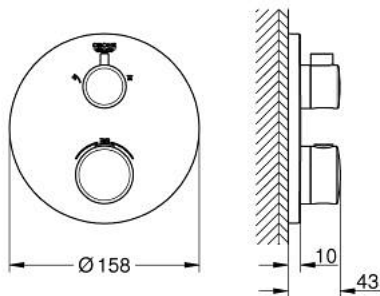

### ОПИС ПРОДУКТУ

- Колір: хром
- комплект верхньої монтажної частини для вбудованої частини GROHE Rapido SmartBox 35 600/35 604
- GROHE TurboStat вбудований термоелемент
- GROHE LongLife поверхня
- із настінними розетками GROHE FastFixation (приховані ексцентрики, ущільнювачі, кріплення)
- металева настінна накладка, припасування в межах 6°
- друковані символи верхнього і ручного душу
- GROHE SafeStop - попередньо встановлений обмежувач температури на 38°C
- GROHE SafeStop Plus (додаткова опція) - обмежувач температури води до 43°C / 46°C
- GROHE AquaDimmer, вбудований запірний клапан/розподільний клапан
- пропускна здатність виходів: вихід В = 27 л/хв, вихід С = 30 л/хв
- без вбудованої частини
- без набору для чорнкової обробки 35 600/35 604 (замовляйте окремо)