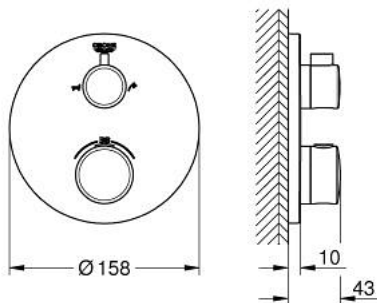

24 077 000 GROHTHERM ТЕРМОСТАТИЧНИЙ ЗМІШУВАЧ НА ВАННУ НА 2 ВИХОДИ ІЗ ВБУДОВАНИМ ЗАПІРНИМ КЛАПАНОМ/РОЗПОДІЛЬЧИЙ КЛАПАН

ОПИС ПРОДУКТУ

- Колір: хром
- комплект верхньої монтажної частини для вбудованої частини GROHE Rapido SmartBox 35 600/35 604
- GROHE TurboStat вбудований термоелемент
- GROHE LongLife поверхня
- із настінними розетками GROHE FastFixation (приховані ексцентрики, ущільнювачі, кріплення)
- металева настінна накладка, припасування в межах 6°
- символи переключення на душ або ванну
- GROHE SafeStop - попередньо встановлений обмежувач температури на 38°C
- GROHE SafeStop Plus (додаткова опція) - обмежувач температури води до 43°C / 46°C
- GROHE AquaDimmer, вбудований запірний клапан/розподільний клапан
- без набору для чорнкової обробки 35 600/35 604 (замовляйте окремо)
- пропускна здатність виходів: вихід В = 27 л/хв, вихід С = 30 л/хв

24 077 000 GROHTHERM ТЕРМОСТАТИЧНИЙ ЗМІШУВАЧ НА ВАННУ НА 2 ВИХОДИ ІЗ ВБУДОВАНИМ ЗАПІРНИМ КЛАПАНОМ/РОЗПОДІЛЬЧИЙ КЛАПАН

ЗАПАСНІ ЧАСТИНИ , липня 2017 – зараз

- 1: Ручка регулювання температури (Артикул запчастини 49082000)
 - 2: Монтажна плита (Артикул запчастини 49080000)
 - 3: Розетка (Артикул запчастини 49075000)
 - 4: Ручка для запірнього вентиля (Артикул запчастини 49081000)
 - 5: Аквадиммер (Артикул запчастини 49084000)
 - 6: Термостатичний компактний картридж 3/4" (Артикул запчастини 49028000)
 - 7: Зворотний клапан (Артикул запчастини 49085000)
 - 8: Ущільнювач (Артикул запчастини 48360000)
 - 9: Картридж GROHE TurboStat 3/4" (Артикул запчастини 49003000)*
 - 10: Свічковий ключ (Артикул запчастини 49059000)*
 - 11: Сервісні заглушки (Артикул запчастини 1405300M)*
 - 12: Універсальний комплект подовжувачів для термостатів із двома рукоятками, 25 мм (Артикул запчастини 14058000)*
 - 13: Комбінація захисту від зворотнього потоку (EN1717) (Артикул запчастини 14055000)*
- * Додаткові аксесуари