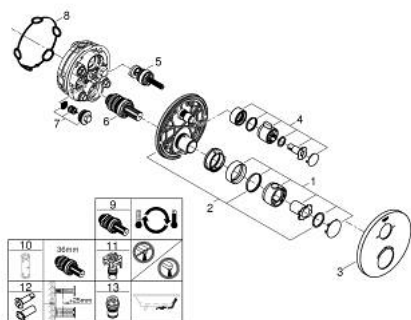

24 077 000 GROHTHERM ТЕРМОСТАТИЧНИЙ ЗМІШУВАЧ НА ВАННУ НА 2 ВИХОДИ ІЗ ВБУДОВАНИМ ЗАПІРНИМ КЛАПАНОМ/РОЗПОДІЛЬЧИЙ КЛАПАН

ОПИС ПРОДУКТУ

- Колір: хром
- комплект верхньої монтажної частини для вбудованої частини GROHE Rapido SmartBox 35 600/35 604
- GROHE TurboStat вбудований термоелемент
- GROHE LongLife поверхня
- із настінними розетками GROHE FastFixation (приховані ексцентрики, ущільнювачі, кріплення)
- металева настінна накладка, припасування в межах 6°
- символи переключення на душ або ванну
- GROHE SafeStop - попередньо встановлений обмежувач температури на 38°C
- GROHE SafeStop Plus (додаткова опція) - обмежувач температури води до 43°C / 46°C
- GROHE AquaDimmer, вбудований запірний клапан/розподільний клапан
- без набору для чорнкової обробки 35 600/35 604 (замовляйте окремо)
- пропускна здатність виходів: вихід В = 27 л/хв, вихід С = 30 л/хв

24 077 000 GROHTHERM ТЕРМОСТАТИЧНИЙ ЗМІШУВАЧ НА ВАННУ НА 2 ВИХОДИ ІЗ ВБУДОВАНИМ ЗАПІРНИМ КЛАПАНОМ/РОЗПОДІЛЬЧИЙ КЛАПАН

ЗАПАСНІ ЧАСТИНИ , липня 2017 – зараз

- 1: Ручка регулювання температури (Артикул запчастини 49082000)
 - 2: Монтажна плита (Артикул запчастини 49080000)
 - 3: Розетка (Артикул запчастини 49075000)
 - 4: Ручка для запірнього вентиля (Артикул запчастини 49081000)
 - 5: Аквадиммер (Артикул запчастини 49084000)
 - 6: Термостатичний компактний картридж 3/4" (Артикул запчастини 49028000)
 - 7: Зворотний клапан (Артикул запчастини 49085000)
 - 8: Ущільнювач (Артикул запчастини 48360000)
 - 9: Картридж GROHE TurboStat 3/4" (Артикул запчастини 49003000)*
 - 10: Свічковий ключ (Артикул запчастини 49059000)*
 - 11: Сервісні заглушки (Артикул запчастини 1405300M)*
 - 12: Універсальний комплект подовжувачів для термостатів із двома рукоятками, 25 мм (Артикул запчастини 14058000)*
 - 13: Комбінація захисту від зворотнього потоку (EN1717) (Артикул запчастини 14055000)*
- * Додаткові аксесуари