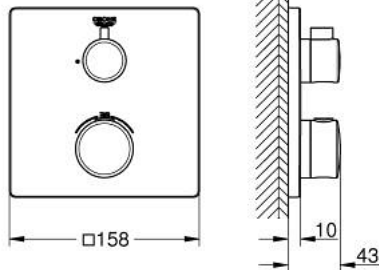

24 078 000 GROHTHERM ТЕРМОСТАТИЧНИЙ ЗМІШУВАЧ НА 1 ВИХІД ІЗ ЗАПІРНИМ КЛАПАНОМ

ОПИС ПРОДУКТУ

- Колір: хром
- комплект верхньої монтажної частини для вбудованої частини GROHE Rapido SmartBox 35 600/35 604
- GROHE TurboStat вбудований термоелемент
- GROHE LongLife поверхня
- із настінними розетками GROHE FastFixation (приховані ексцентрики, ущільнювачі, кріплення)
- металева настінна накладка, припасування в межах 6°
- GROHE SafeStop - попередньо встановлений обмежувач температури на 38°C
- GROHE SafeStop Plus (додаткова опція) - обмежувач температури води до 43°C / 46°C
- вбудовані зворотні клапани і очисні фільтри
- керамічний запірний клапан, 120°
- пропускна здатність виходів: вихід В = 27 л/хв вихід С = 30 л/хв
- без набору для чорнкової обробки 35 600/35 604 (замовляйте окремо)

24 078 000 GROHTHERM ТЕРМОСТАТИЧНИЙ ЗМІШУВАЧ НА 1 ВИХІД ІЗ ЗАПІРНИМ КЛАПАНОМ

ЗАПАСНІ ЧАСТИНИ , липня 2017 – зараз

- 1: Ручка регулювання температури (Артикул запчастини 49082000)
 - 2: Монтажна плита (Артикул запчастини 49080000)
 - 3: Розетка (Артикул запчастини 49076000)
 - 4: Ручка для запірнього вентиля (Артикул запчастини 49083000)
 - 5: Аквадиммер (Артикул запчастини 49084000)
 - 6: Термостатичний компактний картридж 3/4" (Артикул запчастини 49028000)
 - 7: Зворотний клапан (Артикул запчастини 49085000)
 - 8: Ущільнювач (Артикул запчастини 48360000)
 - 9: Картридж GROHE TurboStat 3/4" (Артикул запчастини 49003000)*
 - 10: Свічковий ключ (Артикул запчастини 49059000)*
 - 11: Сервісні заглушки (Артикул запчастини 1405300M)*
 - 12: Універсальний комплект подовжувачів для термостатів із двома рукоятками, 25 мм (Артикул запчастини 14058000)*
- * Додаткові аксесуари