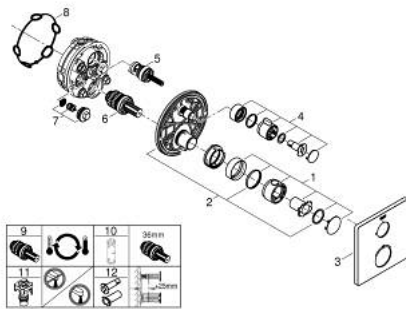

24 078 000 GROHTHERM ТЕРМОСТАТИЧНИЙ ЗМІШУВАЧ НА 1 ВИХІД ІЗ ЗАПІРНИМ КЛАПАНОМ

ОПИС ПРОДУКТУ

- Колір: хром
- комплект верхньої монтажної частини для вбудованої частини GROHE Rapido SmartBox 35 600/35 604
- GROHE TurboStat вбудований термоелемент
- GROHE LongLife поверхня
- із настінними розетками GROHE FastFixation (приховані ексцентрики, ущільнювачі, кріплення)
- металева настінна накладка, припасування в межах 6°
- GROHE SafeStop - попередньо встановлений обмежувач температури на 38°C
- GROHE SafeStop Plus (додаткова опція) - обмежувач температури води до 43°C / 46°C
- вбудовані зворотні клапани і очисні фільтри
- керамічний запірний клапан, 120°
- пропускна здатність виходів: вихід В = 27 л/хв вихід С = 30 л/хв
- без набору для чорнкової обробки 35 600/35 604 (замовляйте окремо)

24 078 000 GROHTHERM ТЕРМОСТАТИЧНИЙ ЗМІШУВАЧ НА 1 ВИХІД ІЗ ЗАПІРНИМ КЛАПАНОМ

ЗАПАСНІ ЧАСТИНИ , липня 2017 – зараз

- 1: Ручка регулювання температури (Артикул запчастини 49082000)
 - 2: Монтажна плита (Артикул запчастини 49080000)
 - 3: Розетка (Артикул запчастини 49076000)
 - 4: Ручка для запірнього вентиля (Артикул запчастини 49083000)
 - 5: Аквадиммер (Артикул запчастини 49084000)
 - 6: Термостатичний компактний картридж 3/4" (Артикул запчастини 49028000)
 - 7: Зворотний клапан (Артикул запчастини 49085000)
 - 8: Ущільнювач (Артикул запчастини 48360000)
 - 9: Картридж GROHE TurboStat 3/4" (Артикул запчастини 49003000)*
 - 10: Свічковий ключ (Артикул запчастини 49059000)*
 - 11: Сервісні заглушки (Артикул запчастини 1405300M)*
 - 12: Універсальний комплект подовжувачів для термостатів із двома рукоятками, 25 мм (Артикул запчастини 14058000)*
- * Додаткові аксесуари