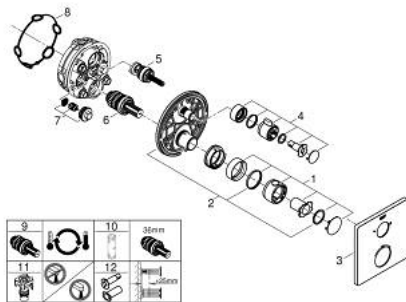

24 079 000 GROHTHERM ТЕРМОСТАТИЧНИЙ ЗМІШУВАЧ ДЛЯ ДУШУ НА 2 ВИХОДИ ІЗ ВБУДОВАНИМ ПЕРЕМИКАЧЕМ

ОПИС ПРОДУКТУ

- Колір: хром
- комплект верхньої монтажної частини для вбудованої частини GROHE Rapido SmartBox 35 600/35 604
- GROHE TurboStat вбудований термоелемент
- GROHE LongLife поверхня
- із настінними розетками GROHE FastFixation (приховані ексцентрики, ущільнювачі, кріплення)
- металева настінна накладка, припасування в межах 6°
- друковані символи верхнього і ручного душу
- GROHE SafeStop - попередньо встановлений обмежувач температури на 38°C
- GROHE SafeStop Plus (додаткова опція) - обмежувач температури води до 43°C / 46°C
- GROHE AquaDimmer, вбудований запірний клапан/розподільний клапан
- пропускна здатність виходів: вихід В = 27 л/хв, вихід С = 30 л/хв
- без набору для чорнкової обробки 35 600/35 604 (замовляйте окремо)

24 079 000 GROHTHERM ТЕРМОСТАТИЧНИЙ ЗМІШУВАЧ ДЛЯ ДУШУ НА 2 ВИХОДИ ІЗ ВБУДОВАНИМ ПЕРЕМИКАЧЕМ

ЗАПАСНІ ЧАСТИНИ , липня 2017 – зараз

- 1: Ручка регулювання температури (Артикул запчастини 49082000)
 - 2: Монтажна плита (Артикул запчастини 49080000)
 - 3: Розетка (Артикул запчастини 49078000)
 - 4: Ручка для запірного вентиля (Артикул запчастини 49081000)
 - 5: Аквадиммер (Артикул запчастини 49084000)
 - 6: Термостатичний компактний картридж 3/4" (Артикул запчастини 49028000)
 - 7: Зворотний клапан (Артикул запчастини 49085000)
 - 8: Ущільнювач (Артикул запчастини 48360000)
 - 9: Картридж GROHE TurboStat 3/4" (Артикул запчастини 49003000)*
 - 10: Свічковий ключ (Артикул запчастини 49059000)*
 - 11: Сервісні заглушки (Артикул запчастини 1405300M)*
 - 12: Універсальний комплект подовжувачів для термостатів із двома рукоятками, 25 мм (Артикул запчастини 14058000)*
- * Додаткові аксесуари