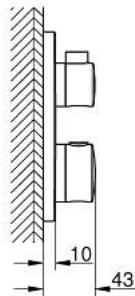

24 079 000 GROHTHERM ТЕРМОСТАТИЧНИЙ ЗМІШУВАЧ ДЛЯ ДУШУ НА 2 ВИХОДИ ІЗ ВБУДОВАНИМ ПЕРЕМИКАЧЕМ

ОПИС ПРОДУКТУ

- Колір: хром
- комплект верхньої монтажної частини для вбудованої частини GROHE Rapido SmartBox 35 600/35 604
- GROHE TurboStat вбудований термоелемент
- GROHE LongLife поверхня
- із настінними розетками GROHE FastFixation (приховані ексцентрики, ущільнювачі, кріплення)
- металева настінна накладка, припасування в межах 6°
- друковані символи верхнього і ручного душу
- GROHE SafeStop - попередньо встановлений обмежувач температури на 38°C
- GROHE SafeStop Plus (додаткова опція) - обмежувач температури води до 43°C / 46°C
- GROHE AquaDimmer, вбудований запірний клапан/розподільний клапан
- пропускна здатність виходів: вихід В = 27 л/хв, вихід С = 30 л/хв
- без набору для чорнкової обробки 35 600/35 604 (замовляйте окремо)

24 079 000 GROHTHERM ТЕРМОСТАТИЧНИЙ ЗМІШУВАЧ ДЛЯ ДУШУ НА 2 ВИХОДИ ІЗ ВБУДОВАНИМ ПЕРЕМИКАЧЕМ

ЗАПАСНІ ЧАСТИНИ , липня 2017 – зараз

- 1: Ручка регулювання температури (Артикул запчастини 49082000)
 - 2: Монтажна плита (Артикул запчастини 49080000)
 - 3: Розетка (Артикул запчастини 49078000)
 - 4: Ручка для запірного вентиля (Артикул запчастини 49081000)
 - 5: Аквадиммер (Артикул запчастини 49084000)
 - 6: Термостатичний компактний картридж 3/4" (Артикул запчастини 49028000)
 - 7: Зворотний клапан (Артикул запчастини 49085000)
 - 8: Ущільнювач (Артикул запчастини 48360000)
 - 9: Картридж GROHE TurboStat 3/4" (Артикул запчастини 49003000)*
 - 10: Свічковий ключ (Артикул запчастини 49059000)*
 - 11: Сервісні заглушки (Артикул запчастини 1405300M)*
 - 12: Універсальний комплект подовжувачів для термостатів із двома рукоятками, 25 мм (Артикул запчастини 14058000)*
- * Додаткові аксесуари