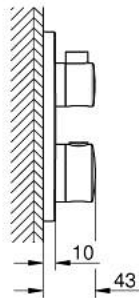

## 24 080 000 GROHTHERM ТЕРМОСТАТИЧНИЙ ЗМІШУВАЧ НА ВАННУ НА 2 ВИХОДИ ІЗ ВБУДОВАНИМ ЗАПІРНИМ КЛАПАНОМ/РОЗПОДІЛЬЧИЙ КЛАПАН

### ОПИС ПРОДУКТУ

- Колір: хром
- комплект верхньої монтажної частини для вбудованої частини GROHE Rapido SmartBox 35 600/35 604
- GROHE TurboStat вбудований термоелемент
- GROHE LongLife поверхня
- із настінними розетками GROHE FastFixation (приховані ексцентрики, ущільнювачі, кріплення)
- металева настінна накладка, припасування в межах 6°
- символи переключення на душ або ванну
- GROHE SafeStop - попередньо встановлений обмежувач температури на 38°C
- GROHE SafeStop Plus (додаткова опція) - обмежувач температури води до 43°C / 46°C
- GROHE AquaDimmer, вбудований запірний клапан/розподільний клапан
- пропускна здатність виходів: вихід В = 27 л/хв, вихід С = 30 л/хв
- без набору для чорнової обробки 35 600/35 604 (замовляйте окремо)

### ЗАПАСНІ ЧАСТИНИ , липня 2017 – зараз

- 1: Ручка регулювання температури (Артикул запчастини 49082000)
  - 2: Монтажна плита (Артикул запчастини 49080000)
  - 3: Розетка (Артикул запчастини 49079000)
  - 4: Ручка для запірного вентиля (Артикул запчастини 49081000)
  - 5: Аквадиммер (Артикул запчастини 49084000)
  - 6: Термостатичний компактний картридж 3/4" (Артикул запчастини 49028000)
  - 7: Зворотний клапан (Артикул запчастини 49085000)
  - 8: Ущільнювач (Артикул запчастини 48360000)
  - 9: Картридж GROHE TurboStat 3/4" (Артикул запчастини 49003000)\*
  - 10: Свічковий ключ (Артикул запчастини 49059000)\*
  - 11: Сервісні заглушки (Артикул запчастини 1405300M)\*
  - 12: Універсальний комплект подовжувачів для термостатів із двома рукоятками, 25 мм (Артикул запчастини 14058000)\*
  - 13: Комбінація захисту від зворотнього потоку (EN1717) (Артикул запчастини 14055000)\*
- \* Додаткові аксесуари