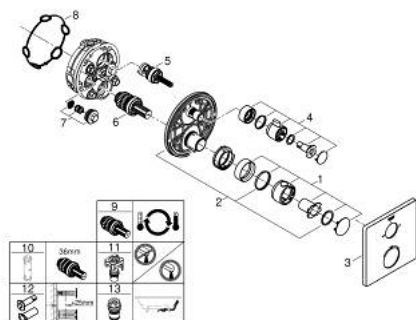

### ОПИС ПРОДУКТУ

- Колір: хром
- комплект верхньої монтажної частини для вбудованої частини GROHE Rapido SmartBox 35 600/35 604
- GROHE TurboStat вбудований термоелемент
- GROHE LongLife поверхня
- із настінними розетками GROHE FastFixation (приховані ексцентрики, ущільнювачі, кріплення)
- металева настінна накладка, припасування в межах 6°
- символи переключення на душ або ванну
- GROHE SafeStop - попередньо встановлений обмежувач температури на 38°C
- GROHE SafeStop Plus (додаткова опція) - обмежувач температури води до 43°C / 46°C
- GROHE AquaDimmer, вбудований запірний клапан/розподільний клапан
- пропускна здатність виходів: вихід В = 27 л/хв, вихід С = 30 л/хв
- без набору для чорнової обробки 35 600/35 604 (замовляйте окремо)

### ЗАПАСНІ ЧАСТИНИ , липня 2017 – зараз

- 1: Ручка регулювання температури (Артикул запчастини 49082000)
  - 2: Монтажна плита (Артикул запчастини 49080000)
  - 3: Розетка (Артикул запчастини 49079000)
  - 4: Ручка для запірного вентиля (Артикул запчастини 49081000)
  - 5: Аквадиммер (Артикул запчастини 49084000)
  - 6: Термостатичний компактний картридж 3/4" (Артикул запчастини 49028000)
  - 7: Зворотний клапан (Артикул запчастини 49085000)
  - 8: Ущільнювач (Артикул запчастини 48360000)
  - 9: Картридж GROHE TurboStat 3/4" (Артикул запчастини 49003000)\*
  - 10: Свічковий ключ (Артикул запчастини 49059000)\*
  - 11: Сервісні заглушки (Артикул запчастини 1405300M)\*
  - 12: Універсальний комплект подовжувачів для термостатів із двома рукоятками, 25 мм (Артикул запчастини 14058000)\*
  - 13: Комбінація захисту від зворотнього потоку (EN1717) (Артикул запчастини 14055000)\*
- \* Додаткові аксесуари