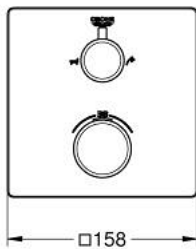

### ОПИС ПРОДУКТУ

- Колір: хром
- комплект верхньої монтажної частини для вбудованої частини GROHE Rapido SmartBox 35 600/35 604
- GROHE TurboStat вбудований термоелемент
- GROHE LongLife поверхня
- із настінними розетками GROHE FastFixation (приховані ексцентрики, ущільнювачі, кріплення)
- металева настінна накладка, припасування в межах 6°
- символи переключення на душ або ванну
- GROHE SafeStop - попередньо встановлений обмежувач температури на 38°C
- GROHE SafeStop Plus (додаткова опція) - обмежувач температури води до 43°C / 46°C
- GROHE AquaDimmer, вбудований запірний клапан/розподільний клапан
- пропускна здатність виходів: вихід В = 27 л/хв, вихід С = 30 л/хв
- без набору для чорнової обробки 35 600/35 604 (замовляйте окремо)

### ЗАПАСНІ ЧАСТИНИ , липня 2017 – зараз

- 1: Ручка регулювання температури (Артикул запчастини 49082000)
  - 2: Монтажна плита (Артикул запчастини 49080000)
  - 3: Розетка (Артикул запчастини 49079000)
  - 4: Ручка для запірного вентиля (Артикул запчастини 49081000)
  - 5: Аквадиммер (Артикул запчастини 49084000)
  - 6: Термостатичний компактний картридж 3/4" (Артикул запчастини 49028000)
  - 7: Зворотний клапан (Артикул запчастини 49085000)
  - 8: Ущільнювач (Артикул запчастини 48360000)
  - 9: Картридж GROHE TurboStat 3/4" (Артикул запчастини 49003000)\*
  - 10: Свічковий ключ (Артикул запчастини 49059000)\*
  - 11: Сервісні заглушки (Артикул запчастини 1405300M)\*
  - 12: Універсальний комплект подовжувачів для термостатів із двома рукоятками, 25 мм (Артикул запчастини 14058000)\*
  - 13: Комбінація захисту від зворотнього потоку (EN1717) (Артикул запчастини 14055000)\*
- \* Додаткові аксесуари