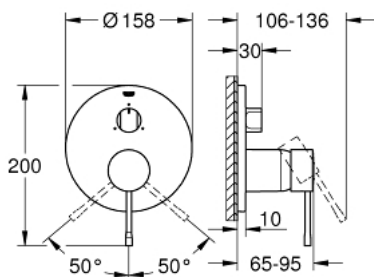

## 24 092 AL1 ESSENCE ОДНОВАЖІЛЬНИЙ ЗМІШУВАЧ ІЗ ПЕРЕМИКАЧЕМ НА 3 ПОЛОЖЕННЯ

### ОПИС ПРОДУКТУ

- Колір: графіт темний матовий
- комплект верхньої монтажної частини для вбудованої частини GROHE Rapido SmartBox 35 600/35 604
- GROHE SilkMove 46 мм керамічний картридж
- покриття GROHE LongLife
- із настінними розетками GROHE FastFixation (приховані ексцентрики, ущільнювачі, кріплення)
- металева настінна накладка, припасування в межах 6°
- металевий важіль
- перемикач на 3 положення
- без набору для чорнкової обробки 35 600/35 604 (замовляйте окремо)
- пропускна здатність виходів: вихід А = 27 л/хв вихід В = 27 л/хв вихід С = 27 л/хв

### ЗАПАСНІ ЧАСТИНИ , січня 2018 – зараз

- 1: Важіль (Артикул запчастини 46915AL0)
  - 2: Ручка перемикача, кругла (Артикул запчастини 48447AL0)
  - 3: Розетка (Артикул запчастини 49108AL0)
  - 4: Монтажна плита (Артикул запчастини 49094000)
  - 5: Ковпачок (Артикул запчастини 02693AL0)
  - 6: Картридж (Артикул запчастини 46048000)
  - 7: Перемикач (Артикул запчастини 48448000)
  - 8: Ущільнювач (Артикул запчастини 48360000)
  - 9: Обмежувач температури (Артикул запчастини 46308000)\*
  - 10: Універсальний набір подовжувачів для одноважільних змішувачів, 25 мм (Артикул запчастини 14056000)\*
  - 11: Комплект універсальних подовжувачів для одноважільних змішувачів, 50 мм (Артикул запчастини 14057000)\*
- \* Додаткові аксесуари