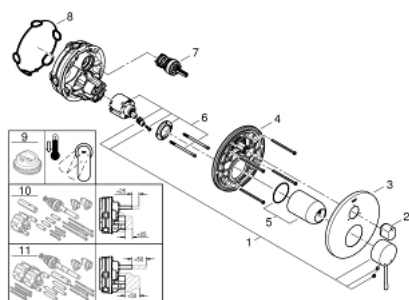

## 24 092 AL1 ESSENCE ОДНОВАЖІЛЬНИЙ ЗМІШУВАЧ ІЗ ПЕРЕМИКАЧЕМ НА 3 ПОЛОЖЕННЯ

### ОПИС ПРОДУКТУ

- Колір: графіт темний матовий
- комплект верхньої монтажної частини для вбудованої частини GROHE Rapido SmartBox 35 600/35 604
- GROHE SilkMove 46 мм керамічний картридж
- покриття GROHE LongLife
- із настінними розетками GROHE FastFixation (приховані ексцентрики, ущільнювачі, кріплення)
- металева настінна накладка, припасування в межах 6°
- металевий важіль
- перемикач на 3 положення
- без набору для чорнкової обробки 35 600/35 604 (замовляйте окремо)
- пропускна здатність виходів: вихід А = 27 л/хв вихід В = 27 л/хв вихід С = 27 л/хв

### ЗАПАСНІ ЧАСТИНИ , січня 2018 – зараз

- 1: Важіль (Артикул запчастини 46915AL0)
  - 2: Ручка перемикача, кругла (Артикул запчастини 48447AL0)
  - 3: Розетка (Артикул запчастини 49108AL0)
  - 4: Монтажна плита (Артикул запчастини 49094000)
  - 5: Ковпачок (Артикул запчастини 02693AL0)
  - 6: Картридж (Артикул запчастини 46048000)
  - 7: Перемикач (Артикул запчастини 48448000)
  - 8: Ущільнювач (Артикул запчастини 48360000)
  - 9: Обмежувач температури (Артикул запчастини 46308000)\*
  - 10: Універсальний набір подовжувачів для одноважільних змішувачів, 25 мм (Артикул запчастини 14056000)\*
  - 11: Комплект універсальних подовжувачів для одноважільних змішувачів, 50 мм (Артикул запчастини 14057000)\*
- \* Додаткові аксесуари