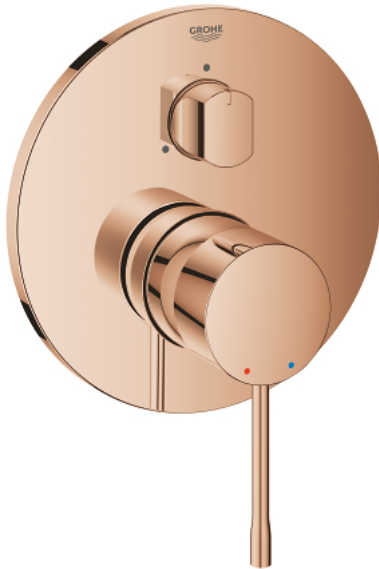

24 092 DA1 ESSENCE ОДНОВАЖІЛЬНИЙ ЗМІШУВАЧ ІЗ ПЕРЕМИКАЧЕМ НА 3 ПОЛОЖЕННЯ

ОПИС ПРОДУКТУ

- Колір: теплий захід сонця
- комплект верхньої монтажної частини для вбудованої частини GROHE Rapido SmartBox 35 600/35 604
- GROHE SilkMove 46 мм керамічний картридж
- покриття GROHE LongLife
- із настінними розетками GROHE FastFixation (приховані ексцентрики, ущільнювачі, кріплення)
- металева настінна накладка, припасування в межах 6°
- металевий важіль
- перемикач на 3 положення
- без набору для чорнкової обробки 35 600/35 604 (замовляйте окремо)
- пропускна здатність виходів: вихід А = 27 л/хв вихід В = 27 л/хв вихід С = 27 л/хв