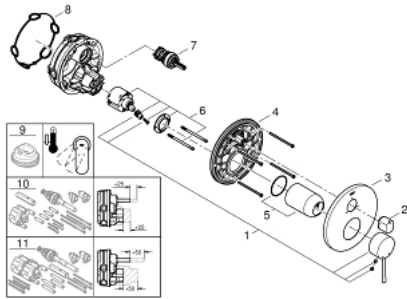

24 092 DC1 ESSENCE ОДНОВАЖІЛЬНИЙ ЗМІШУВАЧ ІЗ ПЕРЕМИКАЧЕМ НА 3 ПОЛОЖЕННЯ

ОПИС ПРОДУКТУ

- Колір: суперсталь
- комплект верхньої монтажної частини для вбудованої частини GROHE Rapido SmartBox 35 600/35 604
- GROHE SilkMove 46 мм керамічний картридж
- покриття GROHE LongLife
- із настінними розетками GROHE FastFixation (приховані ексцентрики, ущільнювачі, кріплення)
- металева настінна накладка, припасування в межах 6°
- металевий важіль
- перемикач на 3 положення
- без набору для чорнкової обробки 35 600/35 604 (замовляйте окремо)
- пропускна здатність виходів: вихід А = 27 л/хв вихід В = 27 л/хв вихід С = 27 л/хв

24 092 DC1 ESSENCE ОДНОВАЖІЛЬНИЙ ЗМІШУВАЧ ІЗ ПЕРЕМИКАЧЕМ НА 3 ПОЛОЖЕННЯ

ЗАПАСНІ ЧАСТИНИ , січня 2018 – зараз

- 1: Важіль (Артикул запчастини 46915DC0)
 - 2: Ручка перемикача, кругла (Артикул запчастини 48447DC0)
 - 3: Розетка (Артикул запчастини 49108DC0)
 - 4: Монтажна плита (Артикул запчастини 49094000)
 - 5: Ковпачок (Артикул запчастини 02693DC0)
 - 6: Картридж (Артикул запчастини 46048000)
 - 7: Перемикач (Артикул запчастини 48448000)
 - 8: Ущільнювач (Артикул запчастини 48360000)
 - 9: Обмежувач температури (Артикул запчастини 46308000)*
 - 10: Універсальний набір подовжувачів для одноважільних змішувачів, 25 мм (Артикул запчастини 14056000)*
 - 11: Комплект універсальних подовжувачів для одноважільних змішувачів, 50 мм (Артикул запчастини 14057000)*
- * Додаткові аксесуари