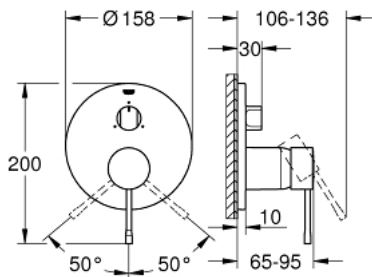

24 092 DC1 ESSENCE ОДНОВАЖІЛЬНИЙ ЗМІШУВАЧ ІЗ ПЕРЕМИКАЧЕМ НА 3 ПОЛОЖЕННЯ

ОПИС ПРОДУКТУ

- Колір: суперсталь
- комплект верхньої монтажної частини для вбудованої частини GROHE Rapido SmartBox 35 600/35 604
- GROHE SilkMove 46 мм керамічний картридж
- покриття GROHE LongLife
- із настінними розетками GROHE FastFixation (приховані ексцентрики, ущільнювачі, кріплення)
- металева настінна накладка, припасування в межах 6°
- металевий важіль
- перемикач на 3 положення
- без набору для чорнкової обробки 35 600/35 604 (замовляйте окремо)
- пропускна здатність виходів: вихід А = 27 л/хв вихід В = 27 л/хв вихід С = 27 л/хв

24 092 DC1 ESSENCE ОДНОВАЖІЛЬНИЙ ЗМІШУВАЧ ІЗ ПЕРЕМИКАЧЕМ НА 3 ПОЛОЖЕННЯ

ЗАПАСНІ ЧАСТИНИ , січня 2018 – зараз

- 1: Важіль (Артикул запчастини 46915DC0)
 - 2: Ручка перемикача, кругла (Артикул запчастини 48447DC0)
 - 3: Розетка (Артикул запчастини 49108DC0)
 - 4: Монтажна плита (Артикул запчастини 49094000)
 - 5: Ковпачок (Артикул запчастини 02693DC0)
 - 6: Картридж (Артикул запчастини 46048000)
 - 7: Перемикач (Артикул запчастини 48448000)
 - 8: Ущільнювач (Артикул запчастини 48360000)
 - 9: Обмежувач температури (Артикул запчастини 46308000)*
 - 10: Універсальний набір подовжувачів для одноважільних змішувачів, 25 мм (Артикул запчастини 14056000)*
 - 11: Комплект універсальних подовжувачів для одноважільних змішувачів, 50 мм (Артикул запчастини 14057000)*
- * Додаткові аксесуари