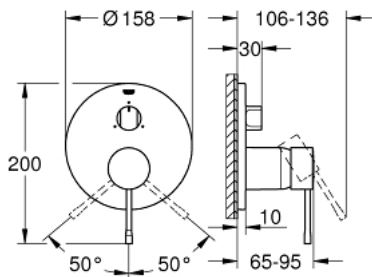

## 24 092 EN1 ESSENCE ОДНОВАЖІЛЬНИЙ ЗМІШУВАЧ ІЗ ПЕРЕМИКАЧЕМ НА 3 ПОЛОЖЕННЯ

### ОПИС ПРОДУКТУ

- Колір: матовий нікель
- комплект верхньої монтажної частини для вбудованої частини GROHE Rapido SmartBox 35 600/35 604
- GROHE SilkMove 46 мм керамічний картридж
- покриття GROHE LongLife
- із настінними розетками GROHE FastFixation (приховані ексцентрики, ущільнювачі, кріплення)
- металева настінна накладка, припасування в межах 6°
- металевий важіль
- перемикач на 3 положення
- пропускна здатність виходів: вихід А = 27 л/хв вихід В = 27 л/хв вихід С = 27 л/хв
- без вбудованої частини