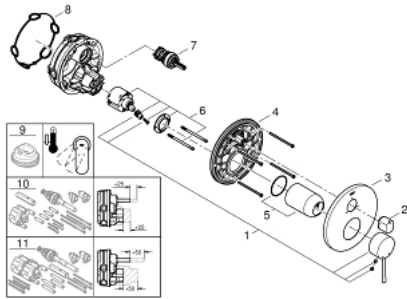

## 24 092 EN1 ESSENCE ОДНОВАЖІЛЬНИЙ ЗМІШУВАЧ ІЗ ПЕРЕМИКАЧЕМ НА 3 ПОЛОЖЕННЯ

### ОПИС ПРОДУКТУ

- Колір: матовий нікель
- комплект верхньої монтажної частини для вбудованої частини GROHE Rapido SmartBox 35 600/35 604
- GROHE SilkMove 46 мм керамічний картридж
- покриття GROHE LongLife
- із настінними розетками GROHE FastFixation (приховані ексцентрики, ущільнювачі, кріплення)
- металева настінна накладка, припасування в межах 6°
- металевий важіль
- перемикач на 3 положення
- пропускна здатність виходів: вихід А = 27 л/хв вихід В = 27 л/хв вихід С = 27 л/хв
- без вбудованої частини

### ЗАПАСНІ ЧАСТИНИ , січня 2018 – зараз

- 1: Важіль (Артикул запчастини 46915EN0)
  - 2: Ручка перемикача, кругла (Артикул запчастини 48447EN0)
  - 3: Розетка (Артикул запчастини 49108EN0)
  - 4: Монтажна плита (Артикул запчастини 49094000)
  - 5: Ковпачок (Артикул запчастини 02693EN0)
  - 6: Картридж (Артикул запчастини 46048000)
  - 7: Перемикач (Артикул запчастини 48448000)
  - 8: Ущільнювач (Артикул запчастини 48360000)
  - 9: Обмежувач температури (Артикул запчастини 46308000)\*
  - 10: Універсальний набір подовжувачів для одноважільних змішувачів, 25 мм (Артикул запчастини 14056000)\*
  - 11: Комплект універсальних подовжувачів для одноважільних змішувачів, 50 мм (Артикул запчастини 14057000)\*
- \* Додаткові аксесуари