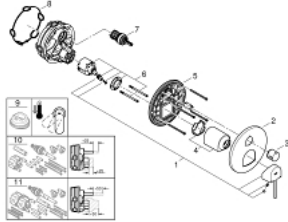

24 093 003 GROHE PLUS ОДНОВАЖІЛЬНИЙ ЗМІШУВАЧ ІЗ ПЕРЕМИКАЧЕМ НА 3 ПОЛОЖЕННЯ

ОПИС ПРОДУКТУ

- Колір: хром
- комплект верхньої монтажної частини для вбудованої частини GROHE Rapido SmartBox 35 600/35 604
- GROHE SilkMove 46 мм керамічний картридж
- GROHE LongLife поверхня
- із настінними розетками GROHE FastFixation (приховані ексцентрики, ущільнювачі, кріплення)
- металева настінна накладка, припасування в межах 6°
- металевий важіль
- перемикач на 3 положення
- пропускна здатність виходів: вихід А = 27 л/хв вихід В = 27 л/хв вихід С = 27 л/хв
- без вбудованої частини

24 093 003 GROHE PLUS ОДНОВАЖІЛЬНИЙ ЗМІШУВАЧ ІЗ ПЕРЕМИКАЧЕМ НА 3 ПОЛОЖЕННЯ

ЗАПАСНІ ЧАСТИНИ , серпня 2018 – зараз

- 1: Важіль (Артикул запчастини 48496000)
 - 2: Розетка (Артикул запчастини 49117000)
 - 3: Ручка перемикача, кругла (Артикул запчастини 48447000)
 - 4: Ковпачок (Артикул запчастини 48495000)
 - 5: Монтажна плита (Артикул запчастини 49095000)
 - 6: Картридж (Артикул запчастини 46048000)
 - 7: Перемикач (Артикул запчастини 48448000)
 - 8: Ущільнювач (Артикул запчастини 48360000)
 - 9: Обмежувач температури (Артикул запчастини 46308000)*
 - 10: Універсальний набір подовжувачів для одноважільних змішувачів, 25 мм (Артикул запчастини 14056000)*
 - 11: Комплект універсальних подовжувачів для одноважільних змішувачів, 50 мм (Артикул запчастини 14057000)*
- * Додаткові аксесуари