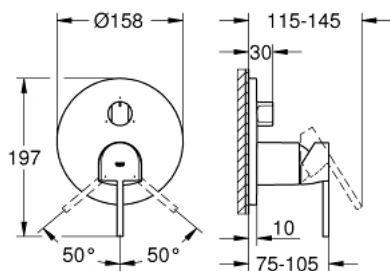

24 093 003 GROHE PLUS ОДНОВАЖІЛЬНИЙ ЗМІШУВАЧ ІЗ ПЕРЕМИКАЧЕМ НА 3 ПОЛОЖЕННЯ

ОПИС ПРОДУКТУ

- Колір: хром
- комплект верхньої монтажної частини для вбудованої частини GROHE Rapido SmartBox 35 600/35 604
- GROHE SilkMove 46 мм керамічний картридж
- GROHE LongLife поверхня
- із настінними розетками GROHE FastFixation (приховані ексцентрики, ущільнювачі, кріплення)
- металева настінна накладка, припасування в межах 6°
- металевий важіль
- перемикач на 3 положення
- пропускна здатність виходів: вихід А = 27 л/хв вихід В = 27 л/хв вихід С = 27 л/хв
- без вбудованої частини

24 093 003 GROHE PLUS ОДНОВАЖІЛЬНИЙ ЗМІШУВАЧ ІЗ ПЕРЕМИКАЧЕМ НА 3 ПОЛОЖЕННЯ

ЗАПАСНІ ЧАСТИНИ , серпня 2018 – зараз

- 1: Важіль (Артикул запчастини 48496000)
 - 2: Розетка (Артикул запчастини 49117000)
 - 3: Ручка перемикача, кругла (Артикул запчастини 48447000)
 - 4: Ковпачок (Артикул запчастини 48495000)
 - 5: Монтажна плита (Артикул запчастини 49095000)
 - 6: Картридж (Артикул запчастини 46048000)
 - 7: Перемикач (Артикул запчастини 48448000)
 - 8: Ущільнювач (Артикул запчастини 48360000)
 - 9: Обмежувач температури (Артикул запчастини 46308000)*
 - 10: Універсальний набір подовжувачів для одноважільних змішувачів, 25 мм (Артикул запчастини 14056000)*
 - 11: Комплект універсальних подовжувачів для одноважільних змішувачів, 50 мм (Артикул запчастини 14057000)*
- * Додаткові аксесуари