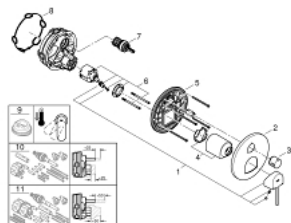

## 24 093 AL3 GROHE PLUS ОДНОВАЖІЛЬНИЙ ЗМІШУВАЧ ІЗ ПЕРЕМИКАЧЕМ НА 3 ПОЛОЖЕННЯ

### ОПИС ПРОДУКТУ

- Колір: графіт темний матовий
- комплект верхньої монтажної частини для вбудованої частини GROHE Rapido SmartBox 35 600/35 604
- GROHE SilkMove 46 мм керамічний картридж
- покриття GROHE LongLife
- із настінними розетками GROHE FastFixation (приховані ексцентрики, ущільнювачі, кріплення)
- металева настінна накладка, припасування в межах 6°
- металевий важіль
- перемикач на 3 положення
- пропускна здатність виходів: вихід А = 27 л/хв вихід В = 27 л/хв вихід С = 27 л/хв
- без вбудованої частини

### ЗАПАСНІ ЧАСТИНИ , березня 2019 – зараз

- 1: Важіль (Артикул запчастини 48496AL0)
- 2: Розетка (Артикул запчастини 49117AL0)
- 3: Ручка перемикача, кругла (Артикул запчастини 48447AL0)
- 4: Ковпачок (Артикул запчастини 48495AL0)
- 5: Монтажна плита (Артикул запчастини 49095000)
- 6: Картридж (Артикул запчастини 46048000)
- 7: Перемикач (Артикул запчастини 48448000)
- 8: Ущільнювач (Артикул запчастини 48360000)
- 9: Обмежувач температури (Артикул запчастини 46308000)\*
- 10: Універсальний набір подовжувачів для одноважільних змішувачів, 25 мм (Артикул запчастини 14056000)\*
- 11: Комплект універсальних подовжувачів для одноважільних змішувачів, 50 мм (Артикул запчастини 14057000)\*