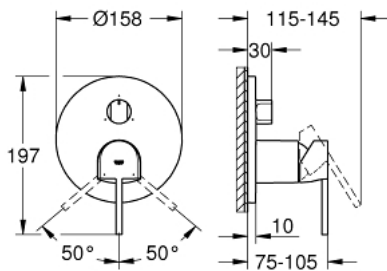

### ОПИС ПРОДУКТУ

- Колір: графіт темний матовий
- комплект верхньої монтажної частини для вбудованої частини GROHE Rapido SmartBox 35 600/35 604
- GROHE SilkMove 46 мм керамічний картридж
- покриття GROHE LongLife
- із настінними розетками GROHE FastFixation (приховані ексцентрики, ущільнювачі, кріплення)
- металева настінна накладка, припасування в межах 6°
- металевий важіль
- перемикач на 3 положення
- пропускна здатність виходів: вихід А = 27 л/хв вихід В = 27 л/хв вихід С = 27 л/хв
- без вбудованої частини