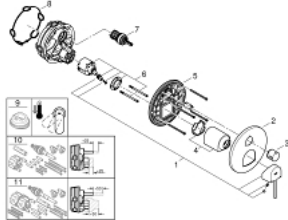

24 093 DC3 GROHE PLUS ОДНОВАЖІЛЬНИЙ ЗМІШУВАЧ ІЗ ПЕРЕМИКАЧЕМ НА 3 ПОЛОЖЕННЯ

ОПИС ПРОДУКТУ

- Колір: суперсталь
- комплект верхньої монтажної частини для вбудованої частини GROHE Rapido SmartBox 35 600/35 604
- GROHE SilkMove 46 мм керамічний картридж
- покриття GROHE LongLife
- із настінними розетками GROHE FastFixation (приховані ексцентрики, ущільнювачі, кріплення)
- металева настінна накладка, припасування в межах 6°
- металевий важіль
- перемикач на 3 положення
- пропускна здатність виходів: вихід А = 27 л/хв вихід В = 27 л/хв вихід С = 27 л/хв
- без вбудованої частини

24 093 DC3 GROHE PLUS ОДНОВАЖІЛЬНИЙ ЗМІШУВАЧ ІЗ ПЕРЕМИКАЧЕМ НА 3 ПОЛОЖЕННЯ

ЗАПАСНІ ЧАСТИНИ , січня 2019 – зараз

- 1: Важіль (Артикул запчастини 48496DC0)
 - 2: Розетка (Артикул запчастини 49117DC0)
 - 3: Ручка перемикача, кругла (Артикул запчастини 48447DC0)
 - 4: Ковпачок (Артикул запчастини 48495DC0)
 - 5: Монтажна плита (Артикул запчастини 49095000)
 - 6: Картридж (Артикул запчастини 46048000)
 - 7: Перемикач (Артикул запчастини 48448000)
 - 8: Ущільнювач (Артикул запчастини 48360000)
 - 9: Обмежувач температури (Артикул запчастини 46308000)*
 - 10: Універсальний набір подовжувачів для одноважільних змішувачів, 25 мм (Артикул запчастини 14056000)*
 - 11: Комплект універсальних подовжувачів для одноважільних змішувачів, 50 мм (Артикул запчастини 14057000)*
- * Додаткові аксесуари