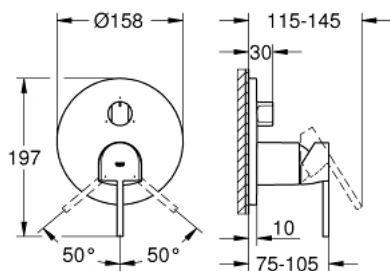

24 093 DC3 GROHE PLUS ОДНОВАЖІЛЬНИЙ ЗМІШУВАЧ ІЗ ПЕРЕМИКАЧЕМ НА 3 ПОЛОЖЕННЯ

ОПИС ПРОДУКТУ

- Колір: суперсталь
- комплект верхньої монтажної частини для вбудованої частини GROHE Rapido SmartBox 35 600/35 604
- GROHE SilkMove 46 мм керамічний картридж
- покриття GROHE LongLife
- із настінними розетками GROHE FastFixation (приховані ексцентрики, ущільнювачі, кріплення)
- металева настінна накладка, припасування в межах 6°
- металевий важіль
- перемикач на 3 положення
- пропускна здатність виходів: вихід А = 27 л/хв вихід В = 27 л/хв вихід С = 27 л/хв
- без вбудованої частини

24 093 DC3 GROHE PLUS ОДНОВАЖІЛЬНИЙ ЗМІШУВАЧ ІЗ ПЕРЕМИКАЧЕМ НА 3 ПОЛОЖЕННЯ

ЗАПАСНІ ЧАСТИНИ , січня 2019 – зараз

- 1: Важіль (Артикул запчастини 48496DC0)
 - 2: Розетка (Артикул запчастини 49117DC0)
 - 3: Ручка перемикача, кругла (Артикул запчастини 48447DC0)
 - 4: Ковпачок (Артикул запчастини 48495DC0)
 - 5: Монтажна плита (Артикул запчастини 49095000)
 - 6: Картридж (Артикул запчастини 46048000)
 - 7: Перемикач (Артикул запчастини 48448000)
 - 8: Ущільнювач (Артикул запчастини 48360000)
 - 9: Обмежувач температури (Артикул запчастини 46308000)*
 - 10: Універсальний набір подовжувачів для одноважільних змішувачів, 25 мм (Артикул запчастини 14056000)*
 - 11: Комплект універсальних подовжувачів для одноважільних змішувачів, 50 мм (Артикул запчастини 14057000)*
- * Додаткові аксесуари