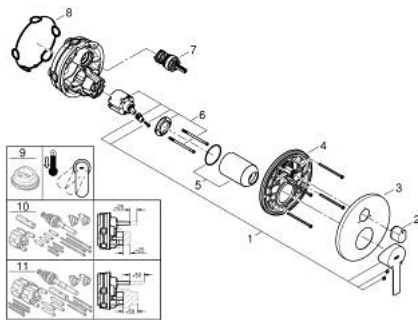

### ОПИС ПРОДУКТУ

- Колір: хром
- комплект верхньої монтажної частини для вбудованої частини GROHE Rapido SmartBox 35 600/35 604
- GROHE SilkMove 46 мм керамічний картридж
- GROHE LongLife поверхня
- із настінними розетками GROHE FastFixation (приховані ексцентрики, ущільнювачі, кріплення)
- металева настінна накладка, припасування в межах 6°
- металевий важіль
- перемикач на 3 положення
- без набору для чорнкової обробки 35 600/35 604 (замовляйте окремо)
- пропускна здатність виходів: вихід А = 27 л/хв вихід В = 27 л/хв вихід С = 27 л/хв

### ЗАПАСНІ ЧАСТИНИ , січня 2018 – зараз

- 1: Важіль (Артикул запчастини 46988000)
  - 2: Ручка перемикача, кругла (Артикул запчастини 48447000)
  - 3: Розетка (Артикул запчастини 49105000)
  - 4: Монтажна плита (Артикул запчастини 49094000)
  - 5: Ковпачок (Артикул запчастини 09038000)
  - 6: Картридж (Артикул запчастини 46048000)
  - 7: Перемикач (Артикул запчастини 48448000)
  - 8: Ущільнювач (Артикул запчастини 48360000)
  - 9: Обмежувач температури (Артикул запчастини 46308000)\*
  - 10: Універсальний набір подовжувачів для одноважільних змішувачів, 25 мм (Артикул запчастини 14056000)\*
  - 11: Комплект універсальних подовжувачів для одноважільних змішувачів, 50 мм (Артикул запчастини 14057000)\*
- \* Додаткові аксесуари