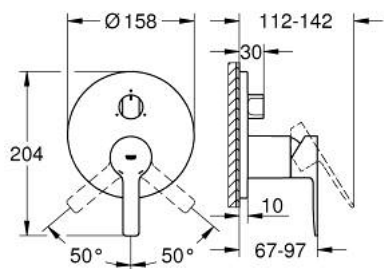

### ОПИС ПРОДУКТУ

- Колір: хром
- комплект верхньої монтажної частини для вбудованої частини GROHE Rapido SmartBox 35 600/35 604
- GROHE SilkMove 46 мм керамічний картридж
- GROHE LongLife поверхня
- із настінними розетками GROHE FastFixation (приховані ексцентрики, ущільнювачі, кріплення)
- металева настінна накладка, припасування в межах 6°
- металевий важіль
- перемикач на 3 положення
- без набору для чорнкової обробки 35 600/35 604 (замовляйте окремо)
- пропускна здатність виходів: вихід А = 27 л/хв вихід В = 27 л/хв вихід С = 27 л/хв