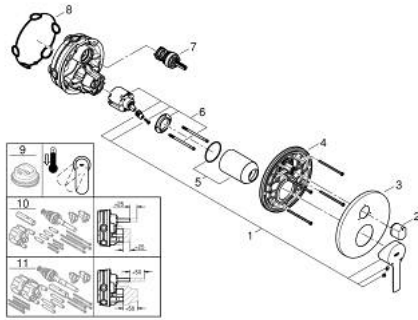

24 095 243 1 LINEARE ОДНОВАЖІЛЬНИЙ ЗМІШУВАЧ ІЗ ПЕРЕМИКАЧЕМ НА 3 ПОЛОЖЕННЯ

ОПИС ПРОДУКТУ

- Колір: матовий чорний
- комплект верхньої монтажної частини для вбудованої частини GROHE Rapido SmartBox 35 600/35 604
- GROHE SilkMove 46 мм керамічний картридж
- із настінними розетками GROHE FastFixation (приховані ексцентрики, ущільнювачі, кріплення)
- металева настінна накладка, припасування в межах 6°
- металевий важіль
- перемикач на 3 положення
- без набору для чорнової обробки 35 600/35 604 (замовляйте окремо)
- пропускна здатність виходів: вихід А = 27 л/хв вихід В = 27 л/хв вихід С = 27 л/хв

24 095 243 1 LINEARE ОДНОВАЖІЛЬНИЙ ЗМІШУВАЧ ІЗ ПЕРЕМИКАЧЕМ НА 3 ПОЛОЖЕННЯ

ЗАПАСНІ ЧАСТИНИ , травня 2024 – зараз

- 1: Важіль (Артикул запчастини 469882430)
 - 2: Ручка перемикача, кругла (Артикул запчастини 484472430)
 - 3: Розетка (Артикул запчастини 491052430)
 - 4: Монтажна плита (Артикул запчастини 49094000)
 - 5: Ковпачок (Артикул запчастини 090382430)
 - 6: Картридж (Артикул запчастини 46048000)
 - 7: Перемикач (Артикул запчастини 48448000)
 - 8: Ущільнювач (Артикул запчастини 48360000)
 - 9: Обмежувач температури (Артикул запчастини 46308000)*
 - 10: Універсальний набір подовжувачів для одноважільних змішувачів, 25 мм (Артикул запчастини 14056000)*
 - 11: Комплект універсальних подовжувачів для одноважільних змішувачів, 50 мм (Артикул запчастини 14057000)*
- * Додаткові аксесуари