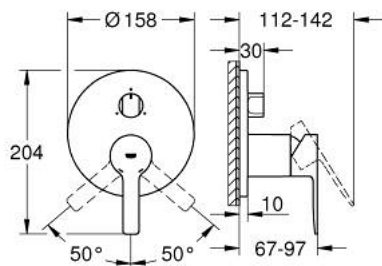

24 095 243 1 LINEARE ОДНОВАЖІЛЬНИЙ ЗМІШУВАЧ ІЗ ПЕРЕМИКАЧЕМ НА 3 ПОЛОЖЕННЯ

ОПИС ПРОДУКТУ

- Колір: матовий чорний
- комплект верхньої монтажної частини для вбудованої частини GROHE Rapido SmartBox 35 600/35 604
- GROHE SilkMove 46 мм керамічний картридж
- із настінними розетками GROHE FastFixation (приховані ексцентрики, ущільнювачі, кріплення)
- металева настінна накладка, припасування в межах 6°
- металевий важіль
- перемикач на 3 положення
- без набору для чорнової обробки 35 600/35 604 (замовляйте окремо)
- пропускна здатність виходів: вихід А = 27 л/хв вихід В = 27 л/хв вихід С = 27 л/хв

24 095 243 1 LINEARE ОДНОВАЖІЛЬНИЙ ЗМІШУВАЧ ІЗ ПЕРЕМИКАЧЕМ НА 3 ПОЛОЖЕННЯ

ЗАПАСНІ ЧАСТИНИ , травня 2024 – зараз

- 1: Важіль (Артикул запчастини 469882430)
 - 2: Ручка перемикача, кругла (Артикул запчастини 484472430)
 - 3: Розетка (Артикул запчастини 491052430)
 - 4: Монтажна плита (Артикул запчастини 49094000)
 - 5: Ковпачок (Артикул запчастини 090382430)
 - 6: Картридж (Артикул запчастини 46048000)
 - 7: Перемикач (Артикул запчастини 48448000)
 - 8: Ущільнювач (Артикул запчастини 48360000)
 - 9: Обмежувач температури (Артикул запчастини 46308000)*
 - 10: Універсальний набір подовжувачів для одноважільних змішувачів, 25 мм (Артикул запчастини 14056000)*
 - 11: Комплект універсальних подовжувачів для одноважільних змішувачів, 50 мм (Артикул запчастини 14057000)*
- * Додаткові аксесуари