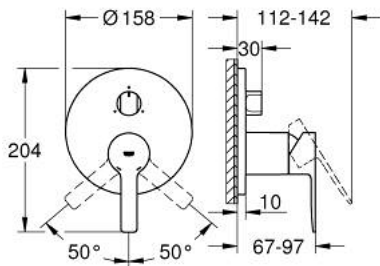

24 095 AL1 LINEARE ОДНОВАЖІЛЬНИЙ ЗМІШУВАЧ ІЗ ПЕРЕМИКАЧЕМ НА 3 ПОЛОЖЕННЯ

ОПИС ПРОДУКТУ

- Колір: графіт темний матовий
- комплект верхньої монтажної частини для вбудованої частини GROHE Rapido SmartBox 35 600/35 604
- GROHE SilkMove 46 мм керамічний картридж
- покриття GROHE LongLife
- із настінними розетками GROHE FastFixation (приховані ексцентрики, ущільнювачі, кріплення)
- металева настінна накладка, припасування в межах 6°
- металевий важіль
- перемикач на 3 положення
- без набору для чорнкової обробки 35 600/35 604 (замовляйте окремо)
- пропускна здатність виходів: вихід А = 27 л/хв вихід В = 27 л/хв вихід С = 27 л/хв

24 095 AL1 LINEARE ОДНОВАЖІЛЬНИЙ ЗМІШУВАЧ ІЗ ПЕРЕМИКАЧЕМ НА 3 ПОЛОЖЕННЯ

ЗАПАСНІ ЧАСТИНИ , березня 2019 – зараз

- 1: Важіль (Артикул запчастини 46988AL0)
 - 2: Ручка перемикача, кругла (Артикул запчастини 48447AL0)
 - 3: Розетка (Артикул запчастини 49105AL0)
 - 4: Монтажна плита (Артикул запчастини 49094000)
 - 5: Ковпачок (Артикул запчастини 09038AL0)
 - 6: Картридж (Артикул запчастини 46048000)
 - 7: Перемикач (Артикул запчастини 48448000)
 - 8: Ущільнювач (Артикул запчастини 48360000)
 - 9: Обмежувач температури (Артикул запчастини 46308000)*
 - 10: Універсальний набір подовжувачів для одноважільних змішувачів, 25 мм (Артикул запчастини 14056000)*
 - 11: Комплект універсальних подовжувачів для одноважільних змішувачів, 50 мм (Артикул запчастини 14057000)*
- * Додаткові аксесуари