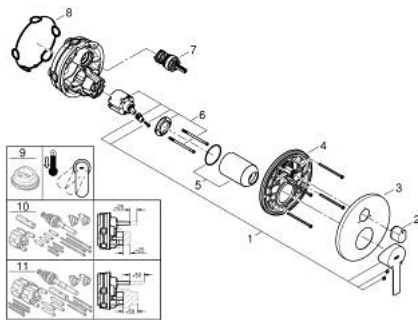

24 095 AL1 LINEARE ОДНОВАЖІЛЬНИЙ ЗМІШУВАЧ ІЗ ПЕРЕМИКАЧЕМ НА 3 ПОЛОЖЕННЯ

ОПИС ПРОДУКТУ

- Колір: графіт темний матовий
- комплект верхньої монтажної частини для вбудованої частини GROHE Rapido SmartBox 35 600/35 604
- GROHE SilkMove 46 мм керамічний картридж
- покриття GROHE LongLife
- із настінними розетками GROHE FastFixation (приховані ексцентрики, ущільнювачі, кріплення)
- металева настінна накладка, припасування в межах 6°
- металевий важіль
- перемикач на 3 положення
- без набору для чорнкової обробки 35 600/35 604 (замовляйте окремо)
- пропускна здатність виходів: вихід А = 27 л/хв вихід В = 27 л/хв вихід С = 27 л/хв

24 095 AL1 LINEARE ОДНОВАЖІЛЬНИЙ ЗМІШУВАЧ ІЗ ПЕРЕМИКАЧЕМ НА 3 ПОЛОЖЕННЯ

ЗАПАСНІ ЧАСТИНИ , березня 2019 – зараз

- 1: Важіль (Артикул запчастини 46988AL0)
 - 2: Ручка перемикача, кругла (Артикул запчастини 48447AL0)
 - 3: Розетка (Артикул запчастини 49105AL0)
 - 4: Монтажна плита (Артикул запчастини 49094000)
 - 5: Ковпачок (Артикул запчастини 09038AL0)
 - 6: Картридж (Артикул запчастини 46048000)
 - 7: Перемикач (Артикул запчастини 48448000)
 - 8: Ущільнювач (Артикул запчастини 48360000)
 - 9: Обмежувач температури (Артикул запчастини 46308000)*
 - 10: Універсальний набір подовжувачів для одноважільних змішувачів, 25 мм (Артикул запчастини 14056000)*
 - 11: Комплект універсальних подовжувачів для одноважільних змішувачів, 50 мм (Артикул запчастини 14057000)*
- * Додаткові аксесуари