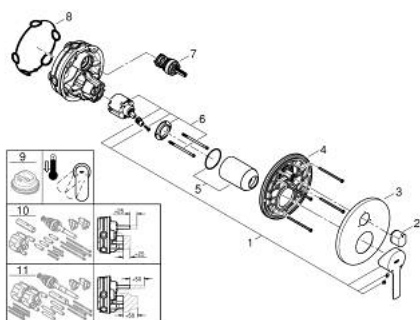

## 24 095 DC1 LINEARE ОДНОВАЖІЛЬНИЙ ЗМІШУВАЧ ІЗ ПЕРЕМИКАЧЕМ НА 3 ПОЛОЖЕННЯ

### ОПИС ПРОДУКТУ

- Колір: суперсталь
- комплект верхньої монтажної частини для вбудованої частини GROHE Rapido SmartBox 35 600/35 604
- GROHE SilkMove 46 мм керамічний картридж
- покриття GROHE LongLife
- із настінними розетками GROHE FastFixation (приховані ексцентрики, ущільнювачі, кріплення)
- металева настінна накладка, припасування в межах 6°
- металевий важіль
- перемикач на 3 положення
- без набору для чорнкової обробки 35 600/35 604 (замовляйте окремо)
- пропускна здатність виходів: вихід А = 27 л/хв вихід В = 27 л/хв вихід С = 27 л/хв

### ЗАПАСНІ ЧАСТИНИ , січня 2018 – зараз

- 1: Важіль (Артикул запчастини 46988DC0)
  - 2: Ручка перемикача, кругла (Артикул запчастини 48447DC0)
  - 3: Розетка (Артикул запчастини 49105DC0)
  - 4: Монтажна плита (Артикул запчастини 49094000)
  - 5: Ковпачок (Артикул запчастини 09038DC0)
  - 6: Картридж (Артикул запчастини 46048000)
  - 7: Перемикач (Артикул запчастини 48448000)
  - 8: Ущільнювач (Артикул запчастини 48360000)
  - 9: Обмежувач температури (Артикул запчастини 46308000)\*
  - 10: Універсальний набір подовжувачів для одноважільних змішувачів, 25 мм (Артикул запчастини 14056000)\*
  - 11: Комплект універсальних подовжувачів для одноважільних змішувачів, 50 мм (Артикул запчастини 14057000)\*
- \* Додаткові аксесуари