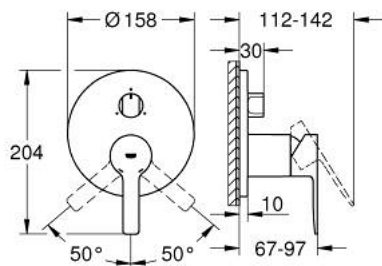

### ОПИС ПРОДУКТУ

- Колір: суперсталь
- комплект верхньої монтажної частини для вбудованої частини GROHE Rapido SmartBox 35 600/35 604
- GROHE SilkMove 46 мм керамічний картридж
- покриття GROHE LongLife
- із настінними розетками GROHE FastFixation (приховані ексцентрики, ущільнювачі, кріплення)
- металева настінна накладка, припасування в межах 6°
- металевий важіль
- перемикач на 3 положення
- без набору для чорнкової обробки 35 600/35 604 (замовляйте окремо)
- пропускна здатність виходів: вихід А = 27 л/хв вихід В = 27 л/хв вихід С = 27 л/хв