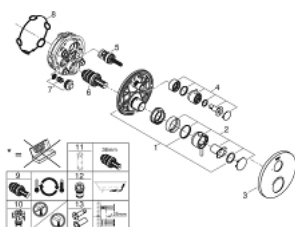

24 134 003 ATRIO ТЕРМОСТАТИЧНИЙ ЗМІШУВАЧ НА 1 ВИХІД ІЗ ЗАПІРНИМ КЛАПАНОМ

ОПИС ПРОДУКТУ

- Колір: хром
- комплект верхньої монтажної частини для вбудованої частини GROHE Rapido SmartBox 35 600/35 604
- GROHE TurboStat вбудований термоелемент
- GROHE LongLife поверхня
- із настінними розетками GROHE FastFixation (приховані ексцентрики, ущільнювачі, кріплення)
- металева настінна накладка, припасування в межах 6°
- GROHE SafeStop - попередньо встановлений обмежувач температури на 38°C
- GROHE SafeStop Plus (додаткова опція) - обмежувач температури води до 43°C / 46°C
- вбудовані зворотні клапани і очисні фільтри
- керамічний запірний клапан, 120°
- металеві рукоятки
- пропускна здатність виходів: вихід В = 27 л/хв, вихід С = 30 л/хв
- без вбудованої частини

24 134 003 ATRIO ТЕРМОСТАТИЧНИЙ ЗМІШУВАЧ НА 1 ВИХІД ІЗ ЗАПІРНИМ КЛАПАНОМ

ЗАПАСНІ ЧАСТИНИ , січня 2018 – зараз

- 1: Монтажна плита (Артикул запчастини 49080000)
 - 2: Ручка регулювання температури (Артикул запчастини 49089000)
 - 3: Розетка (Артикул запчастини 49073000)
 - 4: Запірна ручка Aquadimmer (Артикул запчастини 49090000)
 - 5: Аквадиммер (Артикул запчастини 49084000)
 - 6: Термостатичний компактний картридж 3/4" (Артикул запчастини 49028000)
 - 7: Зворотний клапан (Артикул запчастини 49085000)
 - 8: Ущільнювач (Артикул запчастини 48360000)
 - 9: Картридж GROHE TurboStat 3/4" (Артикул запчастини 49003000)*
 - 10: Сервісні заглушки (Артикул запчастини 1405300M)*
 - 11: Свічковий ключ (Артикул запчастини 49059000)*
 - 12: Комбінація захисту від зворотнього потоку (EN1717) (Артикул запчастини 14055000)*
 - 13: Універсальний комплект подовжувачів для термостатів із двома рукоятками, 25 мм (Артикул запчастини 14058000)*
- * Додаткові аксесуари