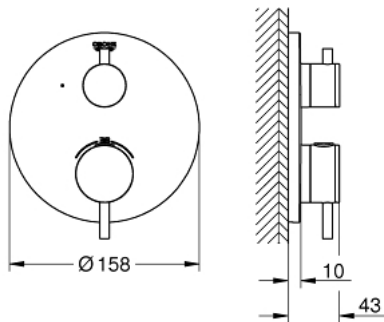

24 134 003 ATRIO ТЕРМОСТАТИЧНИЙ ЗМІШУВАЧ НА 1 ВИХІД ІЗ ЗАПІРНИМ КЛАПАНОМ

ОПИС ПРОДУКТУ

- Колір: хром
- комплект верхньої монтажної частини для вбудованої частини GROHE Rapido SmartBox 35 600/35 604
- GROHE TurboStat вбудований термоелемент
- GROHE LongLife поверхня
- із настінними розетками GROHE FastFixation (приховані ексцентрики, ущільнювачі, кріплення)
- металева настінна накладка, припасування в межах 6°
- GROHE SafeStop - попередньо встановлений обмежувач температури на 38°C
- GROHE SafeStop Plus (додаткова опція) - обмежувач температури води до 43°C / 46°C
- вбудовані зворотні клапани і очисні фільтри
- керамічний запірний клапан, 120°
- металеві рукоятки
- пропускна здатність виходів: вихід В = 27 л/хв, вихід С = 30 л/хв
- без вбудованої частини

24 134 003 ATRIO ТЕРМОСТАТИЧНИЙ ЗМІШУВАЧ НА 1 ВИХІД ІЗ ЗАПІРНИМ КЛАПАНОМ

ЗАПАСНІ ЧАСТИНИ , січня 2018 – зараз

- 1: Монтажна плита (Артикул запчастини 49080000)
 - 2: Ручка регулювання температури (Артикул запчастини 49089000)
 - 3: Розетка (Артикул запчастини 49073000)
 - 4: Запірна ручка Aquadimmer (Артикул запчастини 49090000)
 - 5: Аквадиммер (Артикул запчастини 49084000)
 - 6: Термостатичний компактний картридж 3/4" (Артикул запчастини 49028000)
 - 7: Зворотний клапан (Артикул запчастини 49085000)
 - 8: Ущільнювач (Артикул запчастини 48360000)
 - 9: Картридж GROHE TurboStat 3/4" (Артикул запчастини 49003000)*
 - 10: Сервісні заглушки (Артикул запчастини 1405300M)*
 - 11: Свічковий ключ (Артикул запчастини 49059000)*
 - 12: Комбінація захисту від зворотнього потоку (EN1717) (Артикул запчастини 14055000)*
 - 13: Універсальний комплект подовжувачів для термостатів із двома рукоятками, 25 мм (Артикул запчастини 14058000)*
- * Додаткові аксесуари