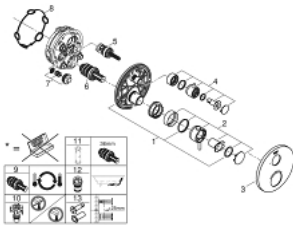

## 24 134 AL3 ATRIO ТЕРМОСТАТИЧНИЙ ЗМІШУВАЧ НА 1 ВИХІД ІЗ ЗАПІРНИМ КЛАПАНОМ

### ОПИС ПРОДУКТУ

- Колір: графіт темний матовий
- комплект верхньої монтажної частини для вбудованої частини GROHE Rapido SmartBox 35 600/35 604
- GROHE TurboStat вбудований термоелемент
- покриття GROHE LongLife
- із настінними розетками GROHE FastFixation (приховані ексцентрики, ущільнювачі, кріплення)
- металева настінна накладка, припасування в межах 6°
- GROHE SafeStop - попередньо встановлений обмежувач температури на 38°C
- GROHE SafeStop Plus (додаткова опція) - обмежувач температури води до 43°C / 46°C
- вбудовані зворотні клапани і очисні фільтри
- керамічний запірний клапан, 120°
- металеві рукоятки
- пропускна здатність виходів: вихід В = 27 л/хв, вихід С = 30 л/хв
- без вбудованої частини

### ЗАПАСНІ ЧАСТИНИ , січня 2018 – зараз

- 1: Монтажна плита (Артикул запчастини 49080000)
  - 2: Ручка регулювання температури (Артикул запчастини 49089AL0)
  - 3: Розетка (Артикул запчастини 49073AL0)
  - 4: Запірна ручка Aquadimmer (Артикул запчастини 49090AL0)
  - 5: Аквадиммер (Артикул запчастини 49084000)
  - 6: Термостатичний компактний картридж 3/4" (Артикул запчастини 49028000)
  - 7: Зворотний клапан (Артикул запчастини 49085000)
  - 8: Ущільнювач (Артикул запчастини 48360000)
  - 9: Картридж GROHE TurboStat 3/4" (Артикул запчастини 49003000)\*
  - 10: Сервісні заглушки (Артикул запчастини 1405300M)\*
  - 11: Свічковий ключ (Артикул запчастини 49059000)\*
  - 12: Комбінація захисту від зворотнього потоку (EN1717) (Артикул запчастини 14055000)\*
  - 13: Універсальний комплект подовжувачів для термостатів із двома рукоятками, 25 мм (Артикул запчастини 14058000)\*
- \* Додаткові аксесуари