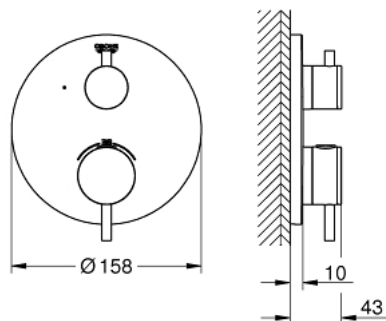

### ОПИС ПРОДУКТУ

- Колір: графіт темний матовий
- комплект верхньої монтажної частини для вбудованої частини GROHE Rapido SmartBox 35 600/35 604
- GROHE TurboStat вбудований термоелемент
- покриття GROHE LongLife
- із настінними розетками GROHE FastFixation (приховані ексцентрики, ущільнювачі, кріплення)
- металева настінна накладка, припасування в межах 6°
- GROHE SafeStop - попередньо встановлений обмежувач температури на 38°C
- GROHE SafeStop Plus (додаткова опція) - обмежувач температури води до 43°C / 46°C
- вбудовані зворотні клапани і очисні фільтри
- керамічний запірний клапан, 120°
- металеві рукоятки
- пропускна здатність виходів: вихід В = 27 л/хв, вихід С = 30 л/хв
- без вбудованої частини

### ЗАПАСНІ ЧАСТИНИ , січня 2018 – зараз

- 1: Монтажна плита (Артикул запчастини 49080000)
  - 2: Ручка регулювання температури (Артикул запчастини 49089AL0)
  - 3: Розетка (Артикул запчастини 49073AL0)
  - 4: Запірна ручка Aquadimmer (Артикул запчастини 49090AL0)
  - 5: Аквадиммер (Артикул запчастини 49084000)
  - 6: Термостатичний компактний картридж 3/4" (Артикул запчастини 49028000)
  - 7: Зворотний клапан (Артикул запчастини 49085000)
  - 8: Ущільнювач (Артикул запчастини 48360000)
  - 9: Картридж GROHE TurboStat 3/4" (Артикул запчастини 49003000)\*
  - 10: Сервісні заглушки (Артикул запчастини 1405300M)\*
  - 11: Свічковий ключ (Артикул запчастини 49059000)\*
  - 12: Комбінація захисту від зворотнього потоку (EN1717) (Артикул запчастини 14055000)\*
  - 13: Універсальний комплект подовжувачів для термостатів із двома рукоятками, 25 мм (Артикул запчастини 14058000)\*
- \* Додаткові аксесуари