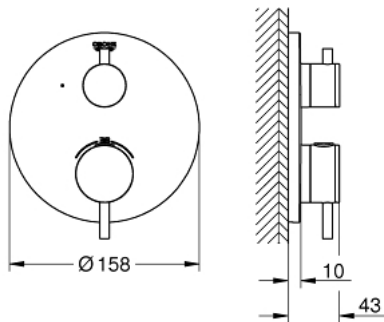

24 134 DA3 ATRIO ТЕРМОСТАТИЧНИЙ ЗМІШУВАЧ НА 1 ВИХІД ІЗ ЗАПІРНИМ КЛАПАНОМ

ОПИС ПРОДУКТУ

- Колір: теплий захід сонця
- комплект верхньої монтажної частини для вбудованої частини GROHE Rapido SmartBox 35 600/35 604
- GROHE TurboStat вбудований термоелемент
- покриття GROHE LongLife
- із настінними розетками GROHE FastFixation (приховані ексцентрики, ущільнювачі, кріплення)
- металева настінна накладка, припасування в межах 6°
- GROHE SafeStop - попередньо встановлений обмежувач температури на 38°C
- GROHE SafeStop Plus (додаткова опція) - обмежувач температури води до 43°C / 46°C
- вбудовані зворотні клапани і очисні фільтри
- керамічний запірний клапан, 120°
- металеві рукоятки
- пропускна здатність виходів: вихід В = 27 л/хв, вихід С = 30 л/хв
- без вбудованої частини