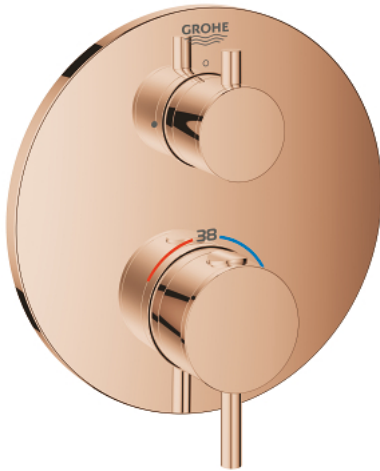

24 134 DA3 ATRIO ТЕРМОСТАТИЧНИЙ ЗМІШУВАЧ НА 1 ВИХІД ІЗ ЗАПІРНИМ КЛАПАНОМ

ОПИС ПРОДУКТУ

- Колір: теплий захід сонця
- комплект верхньої монтажної частини для вбудованої частини GROHE Rapido SmartBox 35 600/35 604
- GROHE TurboStat вбудований термоелемент
- покриття GROHE LongLife
- із настінними розетками GROHE FastFixation (приховані ексцентрики, ущільнювачі, кріплення)
- металева настінна накладка, припасування в межах 6°
- GROHE SafeStop - попередньо встановлений обмежувач температури на 38°C
- GROHE SafeStop Plus (додаткова опція) - обмежувач температури води до 43°C / 46°C
- вбудовані зворотні клапани і очисні фільтри
- керамічний запірний клапан, 120°
- металеві рукоятки
- пропускна здатність виходів: вихід В = 27 л/хв, вихід С = 30 л/хв
- без вбудованої частини