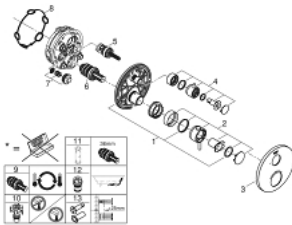

24 134 DC3 ATRIO ТЕРМОСТАТИЧНИЙ ЗМІШУВАЧ НА 1 ВИХІД ІЗ ЗАПІРНИМ КЛАПАНОМ

ОПИС ПРОДУКТУ

- Колір: суперсталь
- комплект верхньої монтажної частини для вбудованої частини GROHE Rapido SmartBox 35 600/35 604
- GROHE TurboStat вбудований термоелемент
- покриття GROHE LongLife
- із настінними розетками GROHE FastFixation (приховані ексцентрики, ущільнювачі, кріплення)
- металева настінна накладка, припасування в межах 6°
- GROHE SafeStop - попередньо встановлений обмежувач температури на 38°C
- GROHE SafeStop Plus (додаткова опція) - обмежувач температури води до 43°C / 46°C
- вбудовані зворотні клапани і очисні фільтри
- керамічний запірний клапан, 120°
- металеві рукоятки
- пропускна здатність виходів: вихід В = 27 л/хв, вихід С = 30 л/хв
- без вбудованої частини

24 134 DC3 ATRIO ТЕРМОСТАТИЧНИЙ ЗМІШУВАЧ НА 1 ВИХІД ІЗ ЗАПІРНИМ КЛАПАНОМ

ЗАПАСНІ ЧАСТИНИ , січня 2018 – зараз

- 1: Монтажна плита (Артикул запчастини 49080000)
 - 2: Ручка регулювання температури (Артикул запчастини 49089DC0)
 - 3: Розетка (Артикул запчастини 49073DC0)
 - 4: Запірна ручка Aquadimmer (Артикул запчастини 49090DC0)
 - 5: Аквадиммер (Артикул запчастини 49084000)
 - 6: Термостатичний компактний картридж 3/4" (Артикул запчастини 49028000)
 - 7: Зворотний клапан (Артикул запчастини 49085000)
 - 8: Ущільнювач (Артикул запчастини 48360000)
 - 9: Картридж GROHE TurboStat 3/4" (Артикул запчастини 49003000)*
 - 10: Сервісні заглушки (Артикул запчастини 1405300M)*
 - 11: Свічковий ключ (Артикул запчастини 49059000)*
 - 12: Комбінація захисту від зворотнього потоку (EN1717) (Артикул запчастини 14055000)*
 - 13: Універсальний комплект подовжувачів для термостатів із двома рукоятками, 25 мм (Артикул запчастини 14058000)*
- * Додаткові аксесуари