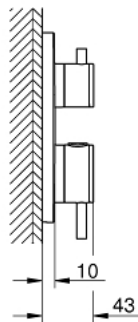

24 134 DC3 ATRIO ТЕРМОСТАТИЧНИЙ ЗМІШУВАЧ НА 1 ВИХІД ІЗ ЗАПІРНИМ КЛАПАНОМ

ОПИС ПРОДУКТУ

- Колір: суперсталь
- комплект верхньої монтажної частини для вбудованої частини GROHE Rapido SmartBox 35 600/35 604
- GROHE TurboStat вбудований термоелемент
- покриття GROHE LongLife
- із настінними розетками GROHE FastFixation (приховані ексцентрики, ущільнювачі, кріплення)
- металева настінна накладка, припасування в межах 6°
- GROHE SafeStop - попередньо встановлений обмежувач температури на 38°C
- GROHE SafeStop Plus (додаткова опція) - обмежувач температури води до 43°C / 46°C
- вбудовані зворотні клапани і очисні фільтри
- керамічний запірний клапан, 120°
- металеві рукоятки
- пропускна здатність виходів: вихід В = 27 л/хв, вихід С = 30 л/хв
- без вбудованої частини

24 134 DC3 ATRIO ТЕРМОСТАТИЧНИЙ ЗМІШУВАЧ НА 1 ВИХІД ІЗ ЗАПІРНИМ КЛАПАНОМ

ЗАПАСНІ ЧАСТИНИ , січня 2018 – зараз

- 1: Монтажна плита (Артикул запчастини 49080000)
 - 2: Ручка регулювання температури (Артикул запчастини 49089DC0)
 - 3: Розетка (Артикул запчастини 49073DC0)
 - 4: Запірна ручка Aquadimmer (Артикул запчастини 49090DC0)
 - 5: Аквадиммер (Артикул запчастини 49084000)
 - 6: Термостатичний компактний картридж 3/4" (Артикул запчастини 49028000)
 - 7: Зворотний клапан (Артикул запчастини 49085000)
 - 8: Ущільнювач (Артикул запчастини 48360000)
 - 9: Картридж GROHE TurboStat 3/4" (Артикул запчастини 49003000)*
 - 10: Сервісні заглушки (Артикул запчастини 1405300M)*
 - 11: Свічковий ключ (Артикул запчастини 49059000)*
 - 12: Комбінація захисту від зворотнього потоку (EN1717) (Артикул запчастини 14055000)*
 - 13: Універсальний комплект подовжувачів для термостатів із двома рукоятками, 25 мм (Артикул запчастини 14058000)*
- * Додаткові аксесуари