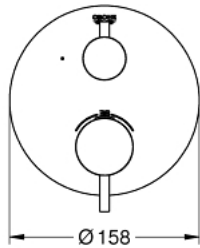

24 134 DC3 ATRIO ТЕРМОСТАТИЧНИЙ ЗМІШУВАЧ НА 1 ВИХІД ІЗ ЗАПІРНИМ КЛАПАНОМ

ОПИС ПРОДУКТУ

- Колір: суперсталь
- комплект верхньої монтажної частини для вбудованої частини GROHE Rapido SmartBox 35 600/35 604
- GROHE TurboStat вбудований термоелемент
- покриття GROHE LongLife
- із настінними розетками GROHE FastFixation (приховані ексцентрики, ущільнювачі, кріплення)
- металева настінна накладка, припасування в межах 6°
- GROHE SafeStop - попередньо встановлений обмежувач температури на 38°C
- GROHE SafeStop Plus (додаткова опція) - обмежувач температури води до 43°C / 46°C
- вбудовані зворотні клапани і очисні фільтри
- керамічний запірний клапан, 120°
- металеві рукоятки
- пропускна здатність виходів: вихід В = 27 л/хв, вихід С = 30 л/хв
- без вбудованої частини

24 134 DC3 ATRIO ТЕРМОСТАТИЧНИЙ ЗМІШУВАЧ НА 1 ВИХІД ІЗ ЗАПІРНИМ КЛАПАНОМ

ЗАПАСНІ ЧАСТИНИ , січня 2018 – зараз

- 1: Монтажна плита (Артикул запчастини 49080000)
 - 2: Ручка регулювання температури (Артикул запчастини 49089DC0)
 - 3: Розетка (Артикул запчастини 49073DC0)
 - 4: Запірна ручка Aquadimmer (Артикул запчастини 49090DC0)
 - 5: Аквадиммер (Артикул запчастини 49084000)
 - 6: Термостатичний компактний картридж 3/4" (Артикул запчастини 49028000)
 - 7: Зворотний клапан (Артикул запчастини 49085000)
 - 8: Ущільнювач (Артикул запчастини 48360000)
 - 9: Картридж GROHE TurboStat 3/4" (Артикул запчастини 49003000)*
 - 10: Сервісні заглушки (Артикул запчастини 1405300M)*
 - 11: Свічковий ключ (Артикул запчастини 49059000)*
 - 12: Комбінація захисту від зворотнього потоку (EN1717) (Артикул запчастини 14055000)*
 - 13: Універсальний комплект подовжувачів для термостатів із двома рукоятками, 25 мм (Артикул запчастини 14058000)*
- * Додаткові аксесуари