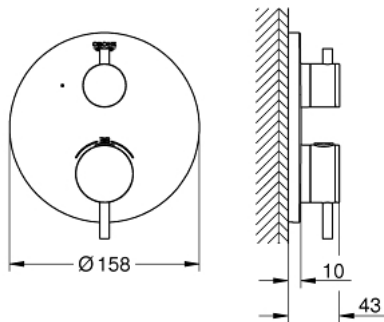

24 134 GL3 ATRIO ТЕРМОСТАТИЧНИЙ ЗМІШУВАЧ НА 1 ВИХІД ІЗ ЗАПІРНИМ КЛАПАНОМ

ОПИС ПРОДУКТУ

- Колір: холодний світанок
- комплект верхньої монтажної частини для вбудованої частини GROHE Rapido SmartBox 35 600/35 604
- GROHE TurboStat вбудований термоелемент
- покриття GROHE LongLife
- із настінними розетками GROHE FastFixation (приховані ексцентрики, ущільнювачі, кріплення)
- металева настінна накладка, припасування в межах 6°
- GROHE SafeStop - попередньо встановлений обмежувач температури на 38°C
- GROHE SafeStop Plus (додаткова опція) - обмежувач температури води до 43°C / 46°C
- вбудовані зворотні клапани і очисні фільтри
- керамічний запірний клапан, 120°
- металеві рукоятки
- пропускна здатність виходів: вихід В = 27 л/хв, вихід С = 30 л/хв
- без вбудованої частини