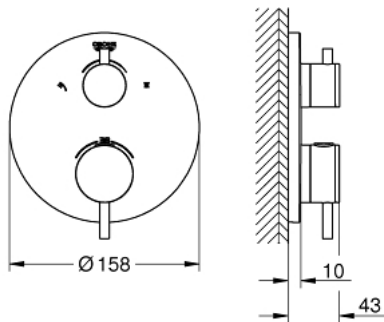

24 135 003 ATRIO ТЕРМОСТАТИЧНИЙ ЗМІШУВАЧ ДЛЯ ДУШУ НА 2 ВИХОДИ ІЗ ВБУДОВАНИМ ПЕРЕМИКАЧЕМ

ОПИС ПРОДУКТУ

- Колір: хром
- комплект верхньої монтажної частини для вбудованої частини GROHE Rapido SmartBox 35 600/35 604
- GROHE TurboStat вбудований термоелемент
- GROHE LongLife поверхня
- із настінними розетками GROHE FastFixation (приховані ексцентрики, ущільнювачі, кріплення)
- металева настінна накладка, припасування в межах 6°
- друковані символи верхнього і ручного душу
- GROHE SafeStop - попередньо встановлений обмежувач температури на 38°C
- GROHE SafeStop Plus (додаткова опція) - обмежувач температури води до 43°C / 46°C
- GROHE AquaDimmer, вбудований запірний клапан/розподільний клапан
- металеві рукоятки
- пропускна здатність виходів: вихід B = 27 л/хв вихід C = 30 л/хв
- без вбудованої частини

24 135 003 ATRIO ТЕРМОСТАТИЧНИЙ ЗМІШУВАЧ ДЛЯ ДУШУ НА 2 ВИХОДИ ІЗ ВБУДОВАНИМ ПЕРЕМИКАЧЕМ

ЗАПАСНІ ЧАСТИНИ , січня 2018 – зараз

- 1: Монтажна плита (Артикул запчастини 49080000)
 - 2: Ручка регулювання температури (Артикул запчастини 49089000)
 - 3: Розетка (Артикул запчастини 49074000)
 - 4: Запірна ручка Aquadimmer (Артикул запчастини 49090000)
 - 5: Аквадиммер (Артикул запчастини 49084000)
 - 6: Термостатичний компактний картридж 3/4" (Артикул запчастини 49028000)
 - 7: Зворотний клапан (Артикул запчастини 49085000)
 - 8: Ущільнювач (Артикул запчастини 48360000)
 - 9: Картридж GROHE TurboStat 3/4" (Артикул запчастини 49003000)*
 - 10: Сервісні заглушки (Артикул запчастини 1405300М)*
 - 11: Свічковий ключ (Артикул запчастини 49059000)*
 - 12: Комбінація захисту від зворотнього потоку (EN1717) (Артикул запчастини 14055000)*
 - 13: Універсальний комплект подовжувачів для термостатів із двома рукоятками, 25 мм (Артикул запчастини 14058000)*
- * Додаткові аксесуари