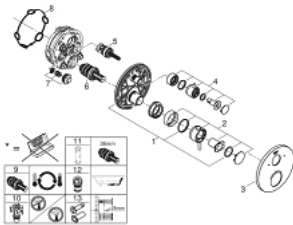

24 135 003 ATRIO ТЕРМОСТАТИЧНИЙ ЗМІШУВАЧ ДЛЯ ДУШУ НА 2 ВИХОДИ ІЗ ВБУДОВАНИМ ПЕРЕМИКАЧЕМ

ОПИС ПРОДУКТУ

- Колір: хром
- комплект верхньої монтажної частини для вбудованої частини GROHE Rapido SmartBox 35 600/35 604
- GROHE TurboStat вбудований термоелемент
- GROHE LongLife поверхня
- із настінними розетками GROHE FastFixation (приховані ексцентрики, ущільнювачі, кріплення)
- металева настінна накладка, припасування в межах 6°
- друковані символи верхнього і ручного душу
- GROHE SafeStop - попередньо встановлений обмежувач температури на 38°C
- GROHE SafeStop Plus (додаткова опція) - обмежувач температури води до 43°C / 46°C
- GROHE AquaDimmer, вбудований запірний клапан/розподільний клапан
- металеві рукоятки
- пропускна здатність виходів: вихід B = 27 л/хв вихід C = 30 л/хв
- без вбудованої частини

24 135 003 ATRIO ТЕРМОСТАТИЧНИЙ ЗМІШУВАЧ ДЛЯ ДУШУ НА 2 ВИХОДИ ІЗ ВБУДОВАНИМ ПЕРЕМИКАЧЕМ

ЗАПАСНІ ЧАСТИНИ , січня 2018 – зараз

- 1: Монтажна плита (Артикул запчастини 49080000)
 - 2: Ручка регулювання температури (Артикул запчастини 49089000)
 - 3: Розетка (Артикул запчастини 49074000)
 - 4: Запірна ручка Aquadimmer (Артикул запчастини 49090000)
 - 5: Аквадиммер (Артикул запчастини 49084000)
 - 6: Термостатичний компактний картридж 3/4" (Артикул запчастини 49028000)
 - 7: Зворотний клапан (Артикул запчастини 49085000)
 - 8: Ущільнювач (Артикул запчастини 48360000)
 - 9: Картридж GROHE TurboStat 3/4" (Артикул запчастини 49003000)*
 - 10: Сервісні заглушки (Артикул запчастини 1405300М)*
 - 11: Свічковий ключ (Артикул запчастини 49059000)*
 - 12: Комбінація захисту від зворотнього потоку (EN1717) (Артикул запчастини 14055000)*
 - 13: Універсальний комплект подовжувачів для термостатів із двома рукоятками, 25 мм (Артикул запчастини 14058000)*
- * Додаткові аксесуари