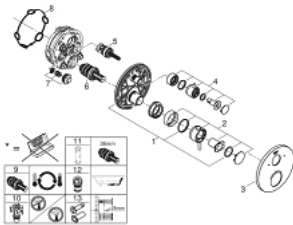

## 24 135 AL3 ATRIO ТЕРМОСТАТИЧНИЙ ЗМІШУВАЧ ДЛЯ ДУШУ НА 2 ВИХОДИ ІЗ ВБУДОВАНИМ ПЕРЕМИКАЧЕМ

### ОПИС ПРОДУКТУ

- Колір: графіт темний матовий
- комплект верхньої монтажної частини для вбудованої частини GROHE Rapido SmartBox 35 600/35 604
- GROHE TurboStat вбудований термоелемент
- покриття GROHE LongLife
- із настінними розетками GROHE FastFixation (приховані ексцентрики, ущільнювачі, кріплення)
- металева настінна накладка, припасування в межах 6°
- друковані символи верхнього і ручного душу
- GROHE SafeStop - попередньо встановлений обмежувач температури на 38°C
- GROHE SafeStop Plus (додаткова опція) - обмежувач температури води до 43°C / 46°C
- GROHE AquaDimmer, вбудований запірний клапан/розподільний клапан
- металеві рукоятки
- пропускна здатність виходів: вихід B = 27 л/хв вихід C = 30 л/хв
- без вбудованої частини

### ЗАПАСНІ ЧАСТИНИ , січня 2018 – зараз

- 1: Монтажна плита (Артикул запчастини 49080000)
  - 2: Ручка регулювання температури (Артикул запчастини 49089AL0)
  - 3: Розетка (Артикул запчастини 49074AL0)
  - 4: Запірна ручка Aquadimmer (Артикул запчастини 49090AL0)
  - 5: Аквадиммер (Артикул запчастини 49084000)
  - 6: Термостатичний компактний картридж 3/4" (Артикул запчастини 49028000)
  - 7: Зворотний клапан (Артикул запчастини 49085000)
  - 8: Ущільнювач (Артикул запчастини 48360000)
  - 9: Картридж GROHE TurboStat 3/4" (Артикул запчастини 49003000)\*
  - 10: Сервісні заглушки (Артикул запчастини 1405300M)\*
  - 11: Свічковий ключ (Артикул запчастини 49059000)\*
  - 12: Комбінація захисту від зворотнього потоку (EN1717) (Артикул запчастини 14055000)\*
  - 13: Універсальний комплект подовжувачів для термостатів із двома рукоятками, 25 мм (Артикул запчастини 14058000)\*
- \* Додаткові аксесуари