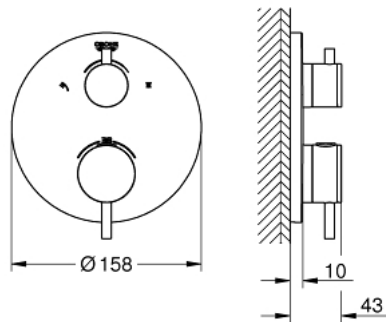

### ОПИС ПРОДУКТУ

- Колір: графіт темний матовий
- комплект верхньої монтажної частини для вбудованої частини GROHE Rapido SmartBox 35 600/35 604
- GROHE TurboStat вбудований термоелемент
- покриття GROHE LongLife
- із настінними розетками GROHE FastFixation (приховані ексцентрики, ущільнювачі, кріплення)
- металева настінна накладка, припасування в межах 6°
- друковані символи верхнього і ручного душу
- GROHE SafeStop - попередньо встановлений обмежувач температури на 38°C
- GROHE SafeStop Plus (додаткова опція) - обмежувач температури води до 43°C / 46°C
- GROHE AquaDimmer, вбудований запірний клапан/розподільний клапан
- металеві рукоятки
- пропускна здатність виходів: вихід B = 27 л/хв вихід C = 30 л/хв
- без вбудованої частини

### ЗАПАСНІ ЧАСТИНИ , січня 2018 – зараз

- 1: Монтажна плита (Артикул запчастини 49080000)
  - 2: Ручка регулювання температури (Артикул запчастини 49089AL0)
  - 3: Розетка (Артикул запчастини 49074AL0)
  - 4: Запірна ручка Aquadimmer (Артикул запчастини 49090AL0)
  - 5: Аквадиммер (Артикул запчастини 49084000)
  - 6: Термостатичний компактний картридж 3/4" (Артикул запчастини 49028000)
  - 7: Зворотний клапан (Артикул запчастини 49085000)
  - 8: Ущільнювач (Артикул запчастини 48360000)
  - 9: Картридж GROHE TurboStat 3/4" (Артикул запчастини 49003000)\*
  - 10: Сервісні заглушки (Артикул запчастини 1405300M)\*
  - 11: Свічковий ключ (Артикул запчастини 49059000)\*
  - 12: Комбінація захисту від зворотнього потоку (EN1717) (Артикул запчастини 14055000)\*
  - 13: Універсальний комплект подовжувачів для термостатів із двома рукоятками, 25 мм (Артикул запчастини 14058000)\*
- \* Додаткові аксесуари