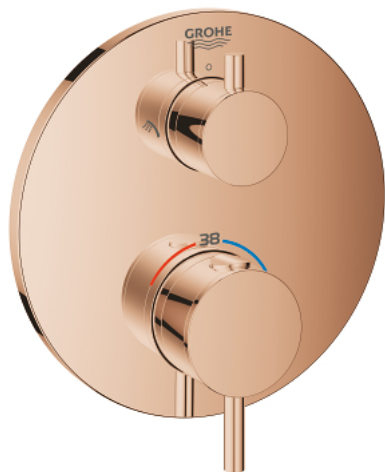

24 135 DA3 ATRIO ТЕРМОСТАТИЧНИЙ ЗМІШУВАЧ ДЛЯ ДУШУ НА 2 ВИХОДИ ІЗ ВБУДОВАНИМ ПЕРЕМИКАЧЕМ

ОПИС ПРОДУКТУ

- Колір: теплий захід сонця
- комплект верхньої монтажної частини для вбудованої частини GROHE Rapido SmartBox 35 600/35 604
- GROHE TurboStat вбудований термоелемент
- покриття GROHE LongLife
- із настінними розетками GROHE FastFixation (приховані ексцентрики, ущільнювачі, кріплення)
- металева настінна накладка, припасування в межах 6°
- друковані символи верхнього і ручного душу
- GROHE SafeStop - попередньо встановлений обмежувач температури на 38°C
- GROHE SafeStop Plus (додаткова опція) - обмежувач температури води до 43°C / 46°C
- GROHE AquaDimmer, вбудований запірний клапан/розподільний клапан
- металеві рукоятки
- пропускна здатність виходів: вихід B = 27 л/хв вихід C = 30 л/хв
- без вбудованої частини