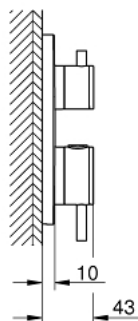

24 135 DA3 ATRIO ТЕРМОСТАТИЧНИЙ ЗМІШУВАЧ ДЛЯ ДУШУ НА 2 ВИХОДИ ІЗ ВБУДОВАНИМ ПЕРЕМИКАЧЕМ

ОПИС ПРОДУКТУ

- Колір: теплий захід сонця
- комплект верхньої монтажної частини для вбудованої частини GROHE Rapido SmartBox 35 600/35 604
- GROHE TurboStat вбудований термоелемент
- покриття GROHE LongLife
- із настінними розетками GROHE FastFixation (приховані ексцентрики, ущільнювачі, кріплення)
- металева настінна накладка, припасування в межах 6°
- друковані символи верхнього і ручного душу
- GROHE SafeStop - попередньо встановлений обмежувач температури на 38°C
- GROHE SafeStop Plus (додаткова опція) - обмежувач температури води до 43°C / 46°C
- GROHE AquaDimmer, вбудований запірний клапан/розподільний клапан
- металеві рукоятки
- пропускна здатність виходів: вихід B = 27 л/хв вихід C = 30 л/хв
- без вбудованої частини