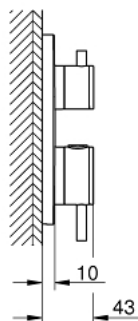

24 135 DC3 ATRIO ТЕРМОСТАТИЧНИЙ ЗМІШУВАЧ ДЛЯ ДУШУ НА 2 ВИХОДИ ІЗ ВБУДОВАНИМ ПЕРЕМИКАЧЕМ

ОПИС ПРОДУКТУ

- Колір: суперсталь
- комплект верхньої монтажної частини для вбудованої частини GROHE Rapido SmartBox 35 600/35 604
- GROHE TurboStat вбудований термоелемент
- покриття GROHE LongLife
- із настінними розетками GROHE FastFixation (приховані ексцентрики, ущільнювачі, кріплення)
- металева настінна накладка, припасування в межах 6°
- друковані символи верхнього і ручного душу
- GROHE SafeStop - попередньо встановлений обмежувач температури на 38°C
- GROHE SafeStop Plus (додаткова опція) - обмежувач температури води до 43°C / 46°C
- GROHE AquaDimmer, вбудований запірний клапан/розподільний клапан
- металеві рукоятки
- пропускна здатність виходів: вихід B = 27 л/хв вихід C = 30 л/хв
- без вбудованої частини

24 135 DC3 ATRIO ТЕРМОСТАТИЧНИЙ ЗМІШУВАЧ ДЛЯ ДУШУ НА 2 ВИХОДИ ІЗ ВБУДОВАНИМ ПЕРЕМИКАЧЕМ

ЗАПАСНІ ЧАСТИНИ , січня 2018 – зараз

- 1: Монтажна плита (Артикул запчастини 49080000)
 - 2: Ручка регулювання температури (Артикул запчастини 49089DC0)
 - 3: Розетка (Артикул запчастини 49074DC0)
 - 4: Запірна ручка Aquadimmer (Артикул запчастини 49090DC0)
 - 5: Аквадиммер (Артикул запчастини 49084000)
 - 6: Термостатичний компактний картридж 3/4" (Артикул запчастини 49028000)
 - 7: Зворотний клапан (Артикул запчастини 49085000)
 - 8: Ущільнювач (Артикул запчастини 48360000)
 - 9: Картридж GROHE TurboStat 3/4" (Артикул запчастини 49003000)*
 - 10: Сервісні заглушки (Артикул запчастини 1405300M)*
 - 11: Свічковий ключ (Артикул запчастини 49059000)*
 - 12: Комбінація захисту від зворотнього потоку (EN1717) (Артикул запчастини 14055000)*
 - 13: Універсальний комплект подовжувачів для термостатів із двома рукоятками, 25 мм (Артикул запчастини 14058000)*
- * Додаткові аксесуари