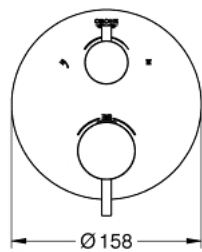

24 135 DC3 ATRIO ТЕРМОСТАТИЧНИЙ ЗМІШУВАЧ ДЛЯ ДУШУ НА 2 ВИХОДИ ІЗ ВБУДОВАНИМ ПЕРЕМИКАЧЕМ

ОПИС ПРОДУКТУ

- Колір: суперсталь
- комплект верхньої монтажної частини для вбудованої частини GROHE Rapido SmartBox 35 600/35 604
- GROHE TurboStat вбудований термоелемент
- покриття GROHE LongLife
- із настінними розетками GROHE FastFixation (приховані ексцентрики, ущільнювачі, кріплення)
- металева настінна накладка, припасування в межах 6°
- друковані символи верхнього і ручного душу
- GROHE SafeStop - попередньо встановлений обмежувач температури на 38°C
- GROHE SafeStop Plus (додаткова опція) - обмежувач температури води до 43°C / 46°C
- GROHE AquaDimmer, вбудований запірний клапан/розподільний клапан
- металеві рукоятки
- пропускна здатність виходів: вихід B = 27 л/хв вихід C = 30 л/хв
- без вбудованої частини

24 135 DC3 ATRIO ТЕРМОСТАТИЧНИЙ ЗМІШУВАЧ ДЛЯ ДУШУ НА 2 ВИХОДИ ІЗ ВБУДОВАНИМ ПЕРЕМИКАЧЕМ

ЗАПАСНІ ЧАСТИНИ , січня 2018 – зараз

- 1: Монтажна плита (Артикул запчастини 49080000)
 - 2: Ручка регулювання температури (Артикул запчастини 49089DC0)
 - 3: Розетка (Артикул запчастини 49074DC0)
 - 4: Запірна ручка Aquadimmer (Артикул запчастини 49090DC0)
 - 5: Аквадиммер (Артикул запчастини 49084000)
 - 6: Термостатичний компактний картридж 3/4" (Артикул запчастини 49028000)
 - 7: Зворотний клапан (Артикул запчастини 49085000)
 - 8: Ущільнювач (Артикул запчастини 48360000)
 - 9: Картридж GROHE TurboStat 3/4" (Артикул запчастини 49003000)*
 - 10: Сервісні заглушки (Артикул запчастини 1405300M)*
 - 11: Свічковий ключ (Артикул запчастини 49059000)*
 - 12: Комбінація захисту від зворотнього потоку (EN1717) (Артикул запчастини 14055000)*
 - 13: Універсальний комплект подовжувачів для термостатів із двома рукоятками, 25 мм (Артикул запчастини 14058000)*
- * Додаткові аксесуари