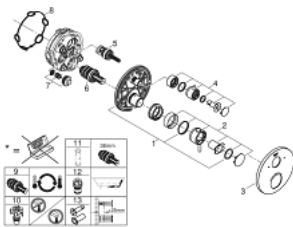

24 135 DC3 ATRIO ТЕРМОСТАТИЧНИЙ ЗМІШУВАЧ ДЛЯ ДУШУ НА 2 ВИХОДИ ІЗ ВБУДОВАНИМ ПЕРЕМИКАЧЕМ

ОПИС ПРОДУКТУ

- Колір: суперсталь
- комплект верхньої монтажної частини для вбудованої частини GROHE Rapido SmartBox 35 600/35 604
- GROHE TurboStat вбудований термоелемент
- покриття GROHE LongLife
- із настінними розетками GROHE FastFixation (приховані ексцентрики, ущільнювачі, кріплення)
- металева настінна накладка, припасування в межах 6°
- друковані символи верхнього і ручного душу
- GROHE SafeStop - попередньо встановлений обмежувач температури на 38°C
- GROHE SafeStop Plus (додаткова опція) - обмежувач температури води до 43°C / 46°C
- GROHE AquaDimmer, вбудований запірний клапан/розподільний клапан
- металеві рукоятки
- пропускна здатність виходів: вихід B = 27 л/хв вихід C = 30 л/хв
- без вбудованої частини

24 135 DC3 ATRIO ТЕРМОСТАТИЧНИЙ ЗМІШУВАЧ ДЛЯ ДУШУ НА 2 ВИХОДИ ІЗ ВБУДОВАНИМ ПЕРЕМИКАЧЕМ

ЗАПАСНІ ЧАСТИНИ , січня 2018 – зараз

- 1: Монтажна плита (Артикул запчастини 49080000)
 - 2: Ручка регулювання температури (Артикул запчастини 49089DC0)
 - 3: Розетка (Артикул запчастини 49074DC0)
 - 4: Запірна ручка Aquadimmer (Артикул запчастини 49090DC0)
 - 5: Аквадиммер (Артикул запчастини 49084000)
 - 6: Термостатичний компактний картридж 3/4" (Артикул запчастини 49028000)
 - 7: Зворотний клапан (Артикул запчастини 49085000)
 - 8: Ущільнювач (Артикул запчастини 48360000)
 - 9: Картридж GROHE TurboStat 3/4" (Артикул запчастини 49003000)*
 - 10: Сервісні заглушки (Артикул запчастини 1405300M)*
 - 11: Свічковий ключ (Артикул запчастини 49059000)*
 - 12: Комбінація захисту від зворотнього потоку (EN1717) (Артикул запчастини 14055000)*
 - 13: Універсальний комплект подовжувачів для термостатів із двома рукоятками, 25 мм (Артикул запчастини 14058000)*
- * Додаткові аксесуари